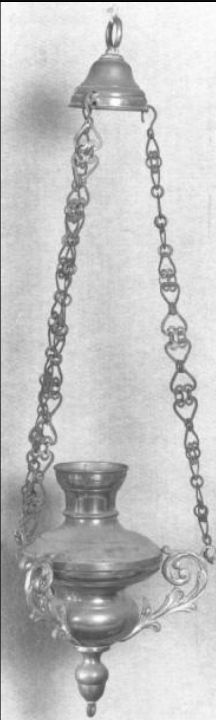

SCHEDA

CD - CODICI

TSK - Tipo scheda	OA
LIR - Livello ricerca	P
NCT - CODICE UNIVOCO	
NCTR - Codice regione	05
NCTN - Numero catalogo generale	00081821
ESC - Ente schedatore	S76
ECP - Ente competente	S119

OG - OGGETTO

OGT - OGGETTO

OGTD - Definizione	lampada pensile
--------------------	-----------------

LC - LOCALIZZAZIONE GEOGRAFICO-AMMINISTRATIVA

PVC - LOCALIZZAZIONE GEOGRAFICO-AMMINISTRATIVA ATTUALE

PVCS - Stato	Italia
PVCR - Regione	Veneto
PVCP - Provincia	TV
PVCC - Comune	Treviso

DTSI - Da	1800
DTSF - A	1899
DTM - Motivazione cronologia	analisi stilistica
AU - DEFINIZIONE CULTURALE	
ATB - AMBITO CULTURALE	
ATBD - Denominazione	ambito veneto
ATBM - Motivazione dell'attribuzione	contesto
MT - DATI TECNICI	
MTC - Materia e tecnica	ottone
MIS - MISURE	
MISA - Altezza	53
CO - CONSERVAZIONE	
STC - STATO DI CONSERVAZIONE	
STCC - Stato di conservazione	buono
DA - DATI ANALITICI	
DES - DESCRIZIONE	
DESO - Indicazioni sull'oggetto	.
DESI - Codifica Iconclass	NR (recupero pregresso)
DESS - Indicazioni sul soggetto	NR (recupero pregresso)
TU - CONDIZIONE GIURIDICA E VINCOLI	
CDG - CONDIZIONE GIURIDICA	
CDGG - Indicazione generica	proprietà Ente religioso cattolico
DO - FONTI E DOCUMENTI DI RIFERIMENTO	
FTA - DOCUMENTAZIONE FOTOGRAFICA	
FTAX - Genere	documentazione allegata
FTAP - Tipo	fotografia b/n
FTAN - Codice identificativo	C21 40230139
AD - ACCESSO AI DATI	
ADS - SPECIFICHE DI ACCESSO AI DATI	
ADSP - Profilo di accesso	2
ADSM - Motivazione	dati non pubblicabili
CM - COMPILAZIONE	
CMP - COMPILAZIONE	
CMPD - Data	1989
CMPN - Nome	Monico G.
FUR - Funzionario responsabile	Magani F.
RVM - TRASCRIZIONE PER INFORMATIZZAZIONE	
RVMD - Data	1989