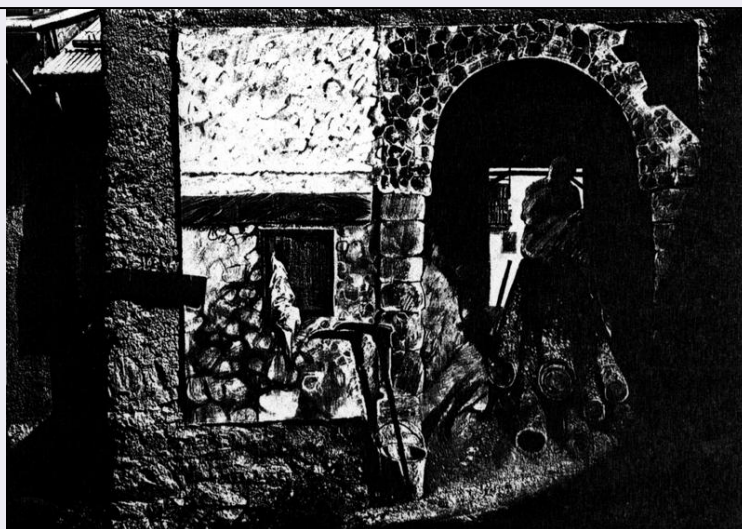

SCHEDA

CD - CODICI

TSK - Tipo scheda	OA
LIR - Livello ricerca	P
NCT - CODICE UNIVOCO	
NCTR - Codice regione	05
NCTN - Numero catalogo generale	00325512
ESC - Ente schedatore	S76
ECP - Ente competente	S119

OG - OGGETTO

OGT - OGGETTO	
OGTD - Definizione	dipinto
SGT - SOGGETTO	
SGTI - Identificazione	NR (recupero pregresso)
SGTT - Titolo	La Vedovea

LC - LOCALIZZAZIONE GEOGRAFICO-AMMINISTRATIVA

PVC - LOCALIZZAZIONE GEOGRAFICO-AMMINISTRATIVA ATTUALE

PVCS - Stato	Italia
PVCR - Regione	Veneto
PVCP - Provincia	BL
PVCC - Comune	Cibiana di Cadore

LDC - COLLOCAZIONE SPECIFICA

LDCT - Tipologia	casa

UB - UBICAZIONE E DATI PATRIMONIALI

UBO - Ubicazione originaria	OR

DT - CRONOLOGIA

DTZ - CRONOLOGIA GENERICA

DTZG - Secolo	sec. XX

DTS - CRONOLOGIA SPECIFICA