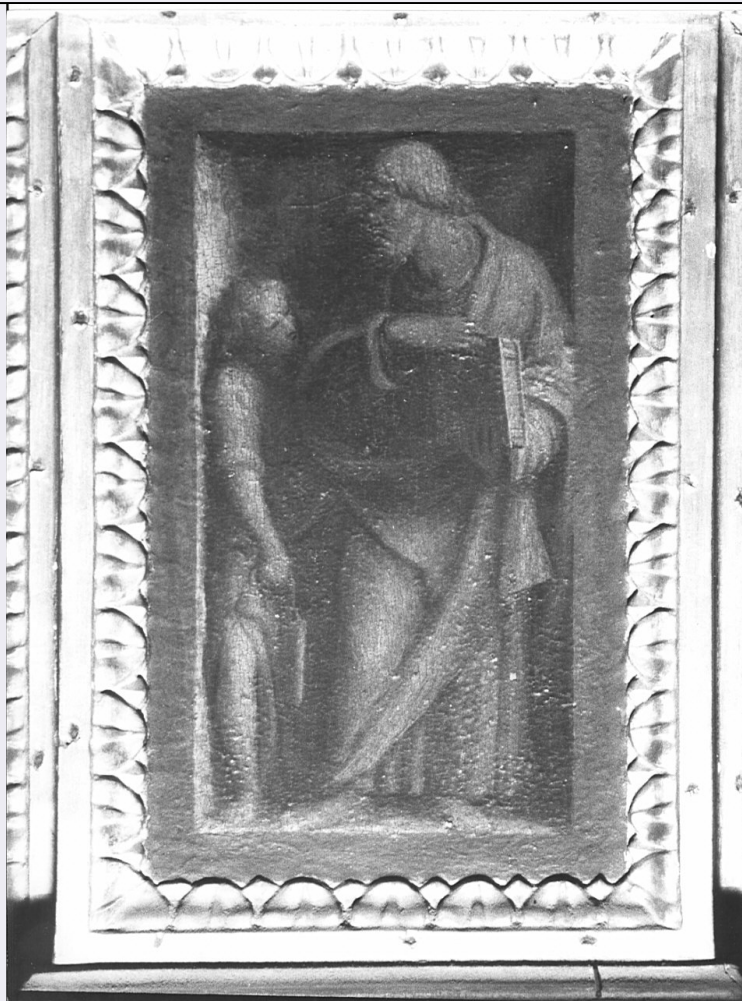

SCHEDA

CD - CODICI

TSK - Tipo scheda OA

LIR - Livello ricerca P

NCT - CODICE UNIVOCO

NCTR - Codice regione 01

NCTN - Numero catalogo generale 00012502

ESC - Ente schedatore S67

ECP - Ente competente S67

OG - OGGETTO

OGT - OGGETTO

OGTD - Definizione scultura

OGTV - Identificazione opera isolata

SGT - SOGGETTO

SGTI - Identificazione ritratto di Gabriele D'Annunzio

LC - LOCALIZZAZIONE GEOGRAFICO-AMMINISTRATIVA

PVC - LOCALIZZAZIONE GEOGRAFICO-AMMINISTRATIVA ATTUALE

PVCS - Stato Italia

PVCR - Regione Piemonte

PVCP - Provincia VB