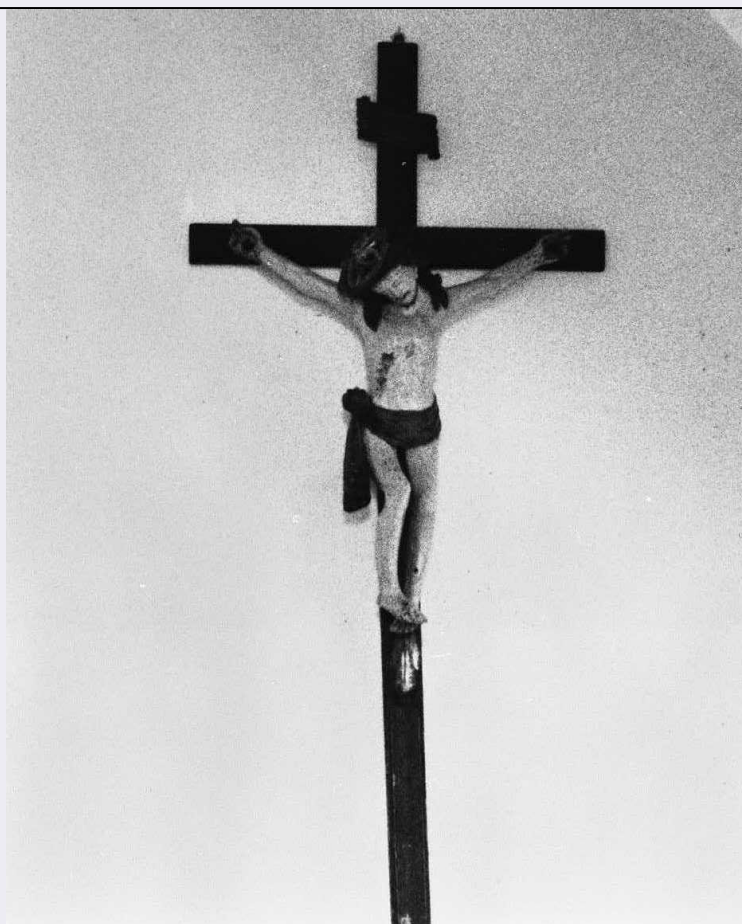

ECP - Ente competente S08

OG - OGGETTO

OGT - OGGETTO

OGTD - Definizione crocifisso

LC - LOCALIZZAZIONE GEOGRAFICO-AMMINISTRATIVA

PVC - LOCALIZZAZIONE GEOGRAFICO-AMMINISTRATIVA ATTUALE

PVCS - Stato Italia

PVCR - Regione Emilia Romagna

PVCP - Provincia FC

PVCC - Comune Verghereto

LDC - COLLOCAZIONE SPECIFICA

DT - CRONOLOGIA

DTZ - CRONOLOGIA GENERICA

DTZG - Secolo	sec. XIX
DTS - CRONOLOGIA SPECIFICA	
DTSI - Da	1800
DTSF - A	1899
DTM - Motivazione cronologia	analisi stilistica
AU - DEFINIZIONE CULTURALE	
ATB - AMBITO CULTURALE	
ATBD - Denominazione	bottega toscano-romagnola
ATBM - Motivazione dell'attribuzione	analisi stilistica
MT - DATI TECNICI	
MTC - Materia e tecnica	legno/ pittura
MIS - MISURE	
MISA - Altezza	150
MISL - Larghezza	60
CO - CONSERVAZIONE	
STC - STATO DI CONSERVAZIONE	
STCC - Stato di conservazione	NR (recupero pregresso)
DA - DATI ANALITICI	
DES - DESCRIZIONE	
DESO - Indicazioni sull'oggetto	Crocifisso.
DESI - Codifica Iconclass	NR (recupero pregresso)
DESS - Indicazioni sul soggetto	NR (recupero pregresso)
TU - CONDIZIONE GIURIDICA E VINCOLI	
CDG - CONDIZIONE GIURIDICA	
CDGG - Indicazione generica	proprietà Ente religioso cattolico
DO - FONTI E DOCUMENTI DI RIFERIMENTO	
FTA - DOCUMENTAZIONE FOTOGRAFICA	
FTAX - Genere	documentazione allegata
FTAP - Tipo	fotografia b/n
FTAN - Codice identificativo	SPSAEBO 00131068
AD - ACCESSO AI DATI	
ADS - SPECIFICHE DI ACCESSO AI DATI	
ADSP - Profilo di accesso	3
ADSM - Motivazione	scheda di bene non adeguatamente sorvegliabile
CM - COMPILAZIONE	
CMP - COMPILAZIONE	
CMPD - Data	1993
CMPN - Nome	Fabbri A.
FUR - Funzionario	