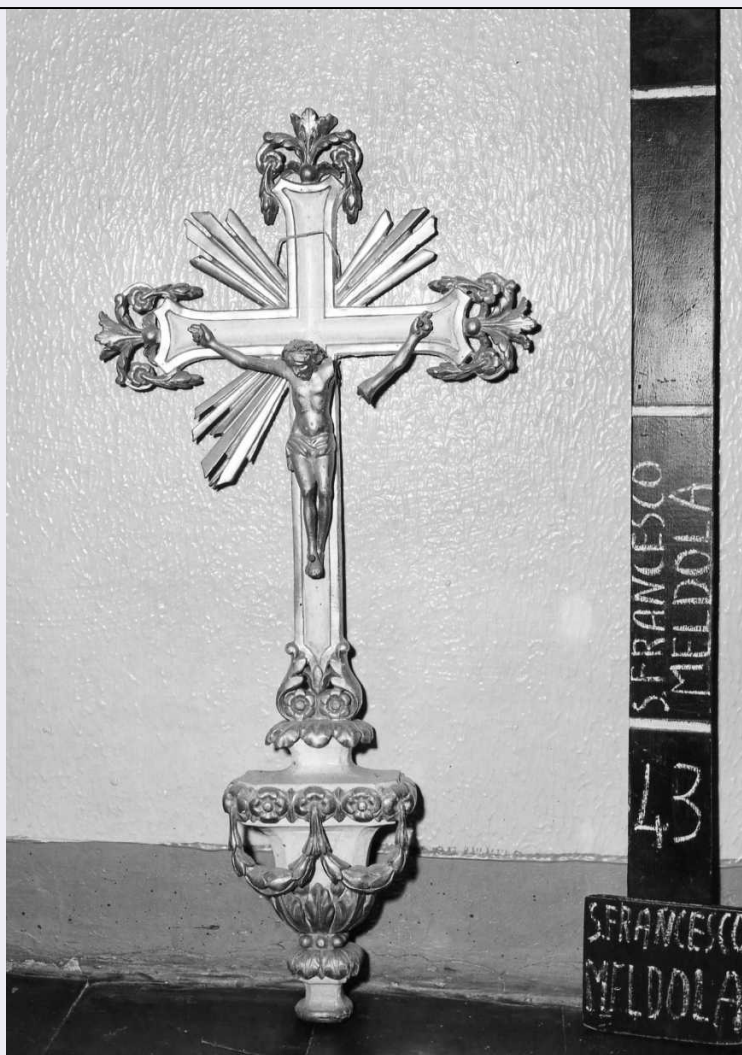

SCHEDA

CD - CODICI

TSK - Tipo scheda OA

LIR - Livello ricerca I

NCT - CODICE UNIVOCO

NCTR - Codice regione 08

NCTN - Numero catalogo generale 00040720

ESC - Ente schedatore S08

ECP - Ente competente S08

OG - OGGETTO

OGT - OGGETTO

OGTD - Definizione croce processionale

LC - LOCALIZZAZIONE GEOGRAFICO-AMMINISTRATIVA

PVC - LOCALIZZAZIONE GEOGRAFICO-AMMINISTRATIVA ATTUALE

PVCS - Stato Italia

PVCR - Regione Emilia Romagna

PVCP - Provincia FC

PVCC - Comune Meldola

LDC - COLLOCAZIONE