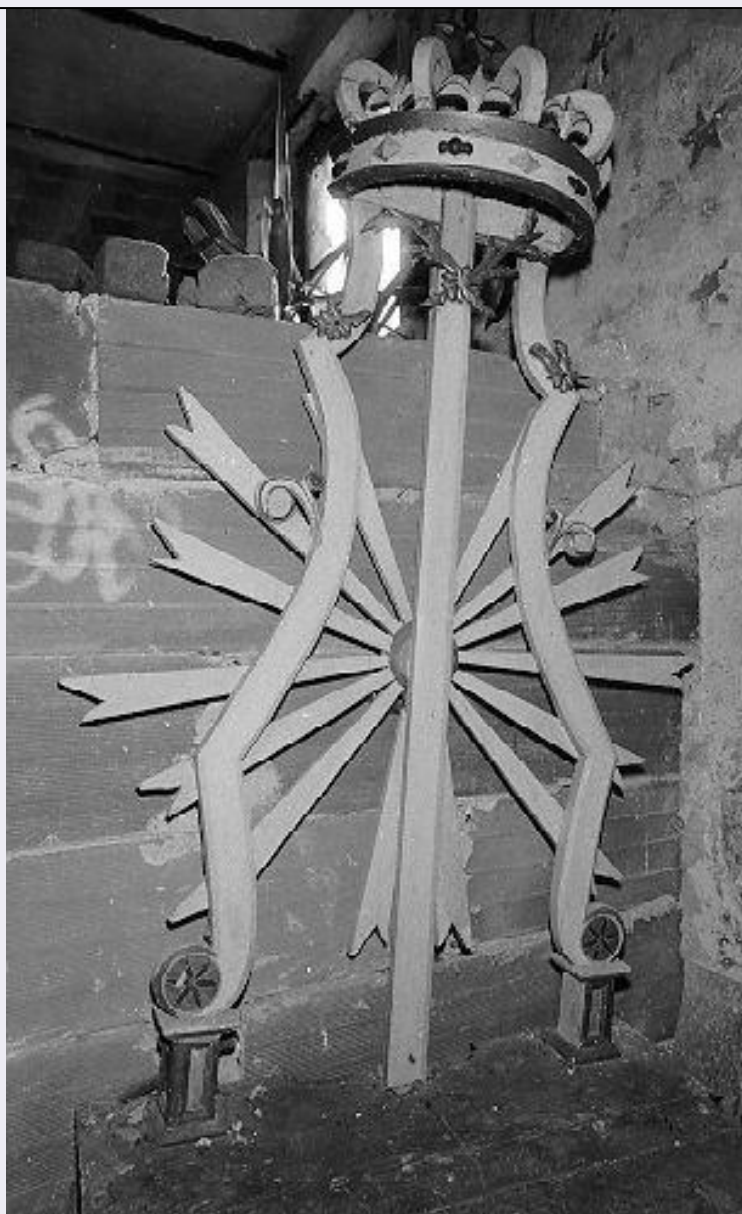

SCHEDA

CD - CODICI

TSK - Tipo Scheda	OA
LIR - Livello ricerca	I
NCT - CODICE UNIVOCO	
NCTR - Codice regione	09
NCTN - Numero catalogo generale	00390404
ESC - Ente schedatore	S39
ECP - Ente competente	S39

OG - OGGETTO

OGT - OGGETTO

OGTD - Definizione   tronetto per esposizione eucaristica

LC - LOCALIZZAZIONE GEOGRAFICO-AMMINISTRATIVA

PVC - LOCALIZZAZIONE GEOGRAFICO-AMMINISTRATIVA ATTUALE

PVCS - Stato   ITALIA