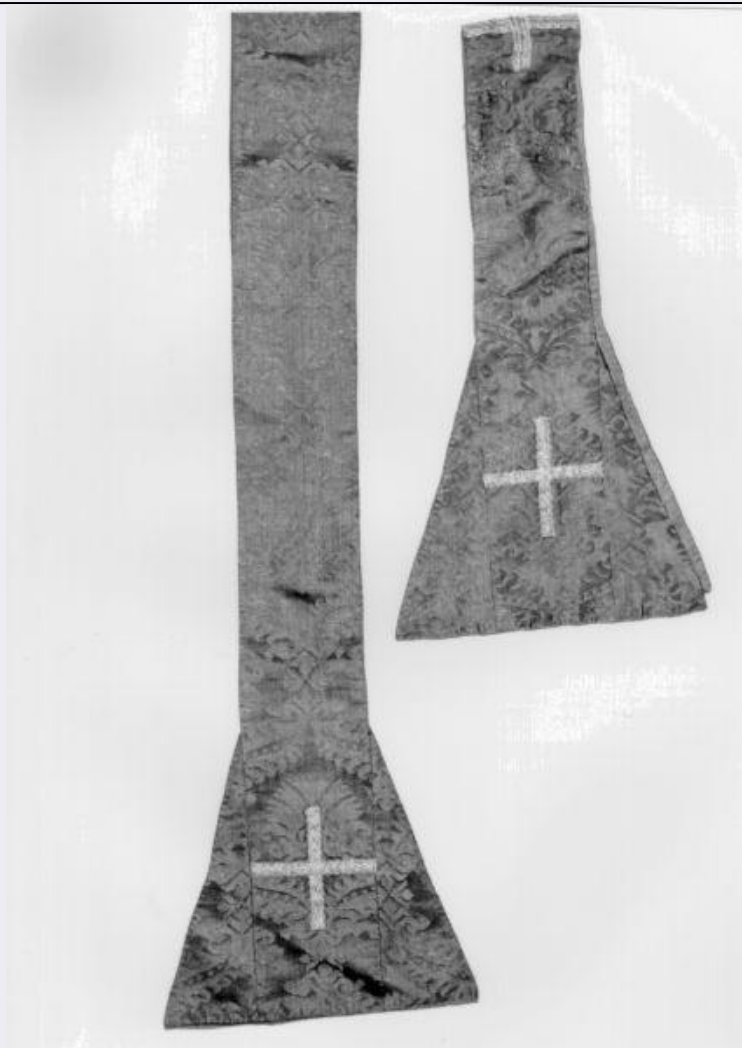

SCHEDA

CD - CODICI

TSK - Tipo Scheda	OA
LIR - Livello ricerca	I
NCT - CODICE UNIVOCO	
NCTR - Codice regione	09
NCTN - Numero catalogo generale	00510544
ESC - Ente schedatore	S39
ECP - Ente competente	S39

OG - OGGETTO

OGT - OGGETTO	
OGTD - Definizione	stola

LC - LOCALIZZAZIONE GEOGRAFICO-AMMINISTRATIVA

PVC - LOCALIZZAZIONE GEOGRAFICO-AMMINISTRATIVA ATTUALE	
PVCS - Stato	ITALIA
PVCR - Regione	Toscana
PVCP - Provincia	MS
PVCC - Comune	Fosdinovo
LDC - COLLOCAZIONE