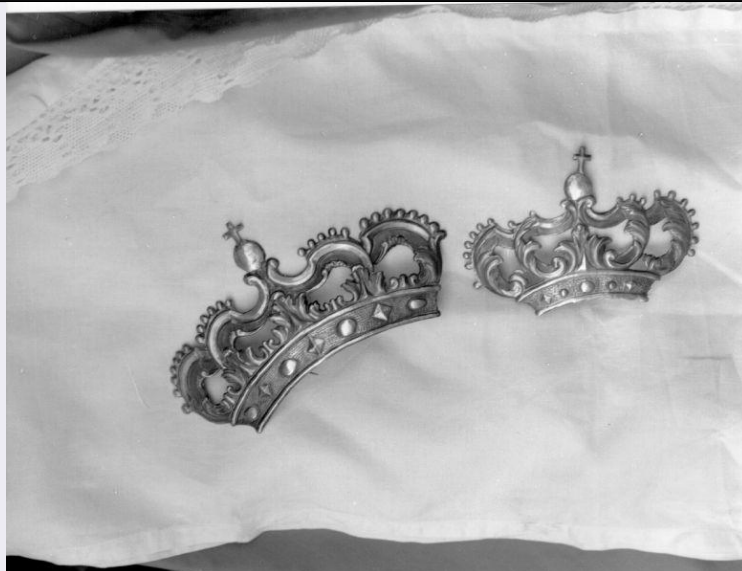

SCHEDA

CD - CODICI

TSK - Tipo Scheda OA

LIR - Livello ricerca I

NCT - CODICE UNIVOCO

NCTR - Codice regione 09

NCTN - Numero catalogo generale 00364595

ESC - Ente schedatore S39

ECP - Ente competente S39

OG - OGGETTO

OGT - OGGETTO

OGTD - Definizione corona da dipinto

OGTV - Identificazione coppia

QNT - QUANTITA'

QNTN - Numero 2

LC - LOCALIZZAZIONE GEOGRAFICO-AMMINISTRATIVA

PVC - LOCALIZZAZIONE GEOGRAFICO-AMMINISTRATIVA ATTUALE

PVCS - Stato ITALIA

PVCR - Regione Toscana

PVCP - Provincia MS

PVCC - Comune Licciana Nardi

LDC - COLLOCAZIONE SPECIFICA

DT - CRONOLOGIA

DTZ - CRONOLOGIA GENERICA

DTZG - Secolo secc. XVIII/ XIX

DTS - CRONOLOGIA SPECIFICA

DTSI - Da 1700

DTSF - A 1899