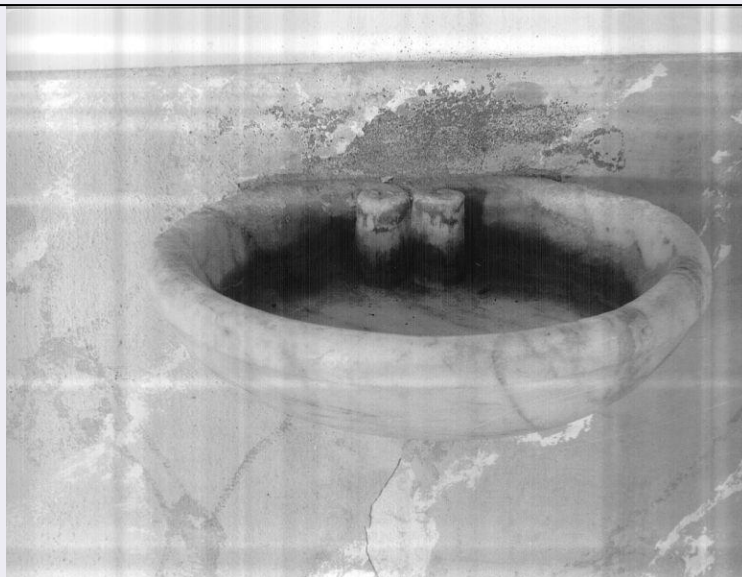

SCHEDA

CD - CODICI

TSK - Tipo Scheda OA

LIR - Livello ricerca I

NCT - CODICE UNIVOCO

NCTR - Codice regione 09

NCTN - Numero catalogo generale 00409232

ESC - Ente schedatore S39

ECP - Ente competente S39

OG - OGGETTO

OGT - OGGETTO

OGTD - Definizione acquasantiera da parete

LC - LOCALIZZAZIONE GEOGRAFICO-AMMINISTRATIVA

PVC - LOCALIZZAZIONE GEOGRAFICO-AMMINISTRATIVA ATTUALE

PVCS - Stato ITALIA

PVCR - Regione Toscana

PVCP - Provincia MS

PVCC - Comune Mulazzo

LDC - COLLOCAZIONE SPECIFICA

DT - CRONOLOGIA

DTZ - CRONOLOGIA GENERICA

DTZG - Secolo sec. XVIII

DTZS - Frazione di secolo seconda metà

DTS - CRONOLOGIA SPECIFICA

DTSI - Da 1750

DTSF - A 1799

DTM - Motivazione cronologia analisi stilistica

AU - DEFINIZIONE CULTURALE