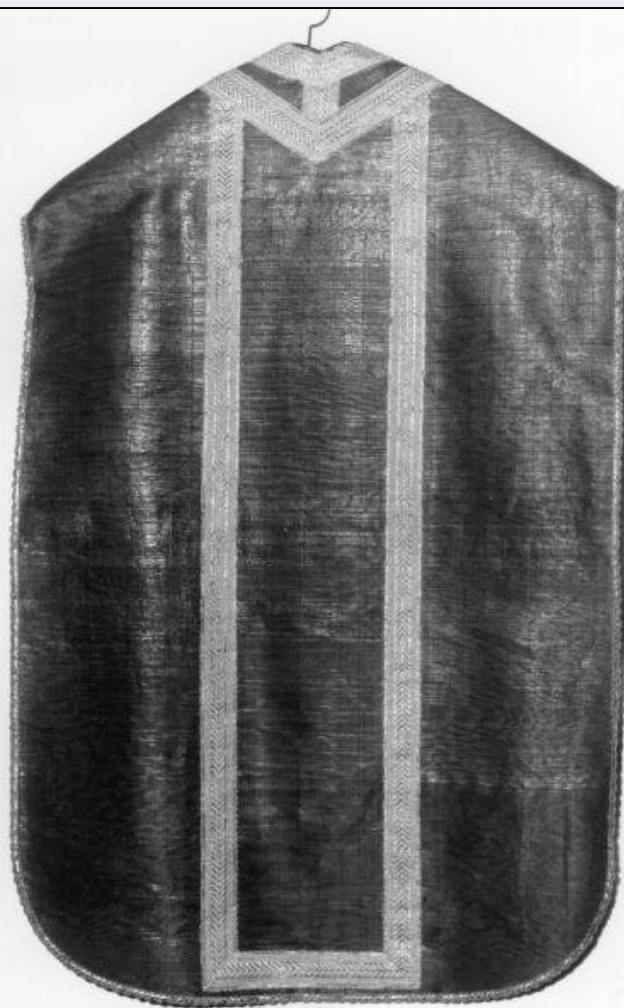

SCHEDA

CD - CODICI

TSK - Tipo Scheda OA

LIR - Livello ricerca I

NCT - CODICE UNIVOCO

NCTR - Codice regione 09

NCTN - Numero catalogo generale 00385996

ESC - Ente schedatore S39

ECP - Ente competente S39

OG - OGGETTO

OGT - OGGETTO

OGTD - Definizione pianeta

LC - LOCALIZZAZIONE GEOGRAFICO-AMMINISTRATIVA

PVC - LOCALIZZAZIONE GEOGRAFICO-AMMINISTRATIVA ATTUALE

PVCS - Stato ITALIA

PVCR - Regione Toscana

PVCP - Provincia LU

PVCC - Comune Capannori

LDC - COLLOCAZIONE