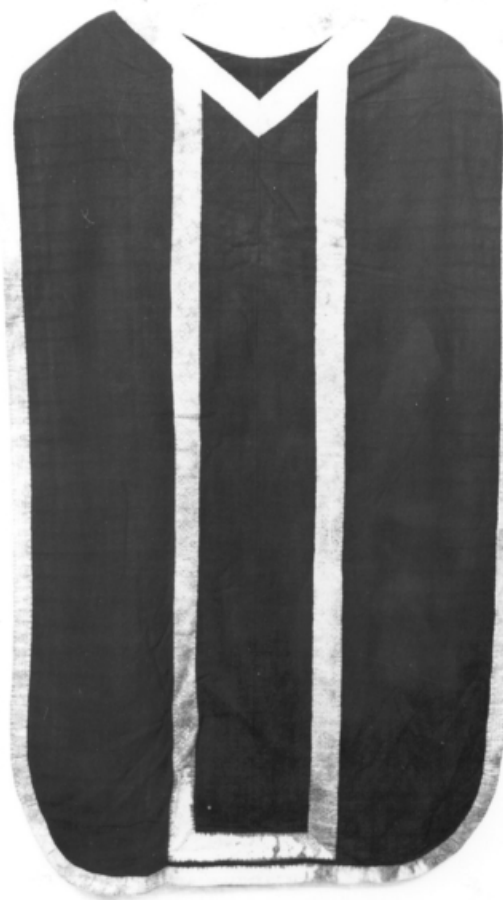

SCHEDA

CD - CODICI

TSK - Tipo Scheda OA

LIR - Livello ricerca I

NCT - CODICE UNIVOCO

NCTR - Codice regione 09

NCTN - Numero catalogo generale 00149579

ESC - Ente schedatore S39

ECP - Ente competente S39

OG - OGGETTO

OGT - OGGETTO

OGTD - Definizione pianeta

LC - LOCALIZZAZIONE GEOGRAFICO-AMMINISTRATIVA

PVC - LOCALIZZAZIONE GEOGRAFICO-AMMINISTRATIVA ATTUALE

PVCS - Stato ITALIA

PVCR - Regione Toscana

PVCP - Provincia LU

PVCC - Comune Seravezza

LDC - COLLOCAZIONE SPECIFICA