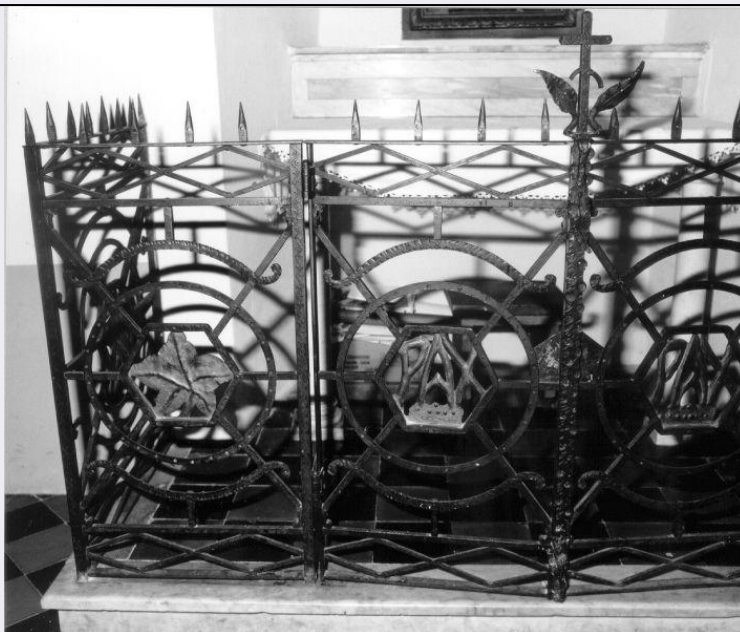

SCHEDA

CD - CODICI

TSK - Tipo Scheda	OA
LIR - Livello ricerca	I
NCT - CODICE UNIVOCO	
NCTR - Codice regione	09
NCTN - Numero catalogo generale	00408180
ESC - Ente schedatore	S39
ECP - Ente competente	S39

OG - OGGETTO

OGT - OGGETTO

OGTD - Definizione	cancellata

LC - LOCALIZZAZIONE GEOGRAFICO-AMMINISTRATIVA

PVC - LOCALIZZAZIONE GEOGRAFICO-AMMINISTRATIVA ATTUALE

PVCS - Stato	ITALIA
PVCR - Regione	Toscana
PVCP - Provincia	LU
PVCC - Comune	Camaiore

LDC - COLLOCAZIONE SPECIFICA

DT - CRONOLOGIA

DTZ - CRONOLOGIA GENERICA

DTZG - Secolo	sec. XIX

DTS - CRONOLOGIA SPECIFICA

DTSI - Da	1800
DTSF - A	1899
DTM - Motivazione cronologia	analisi stilistica

AU - DEFINIZIONE CULTURALE