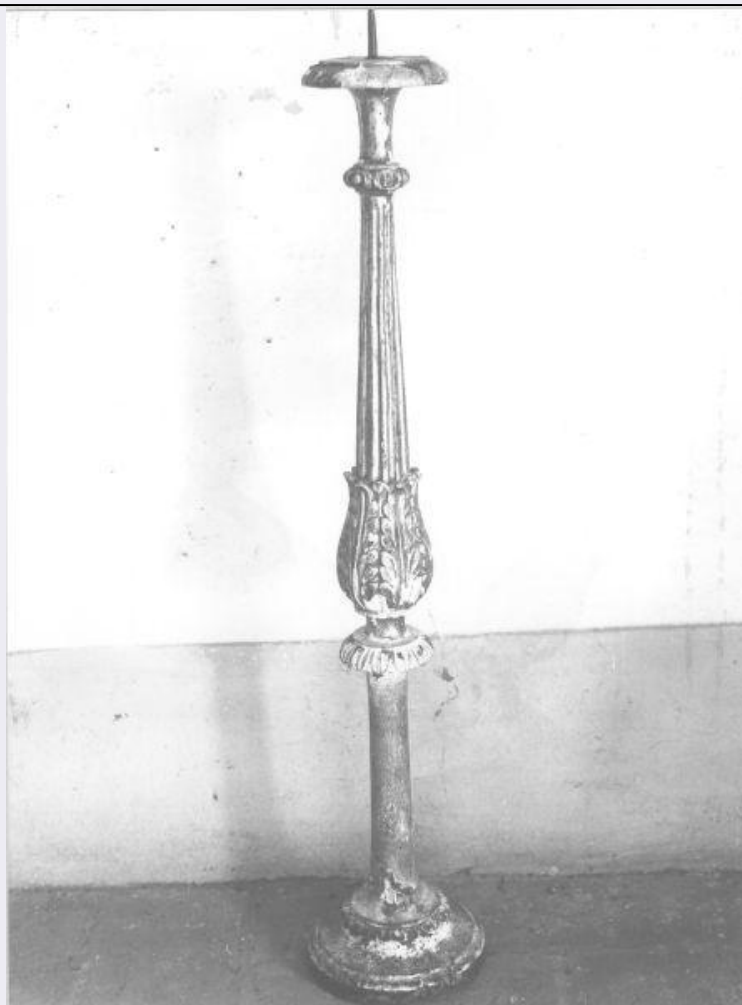

SCHEDA

CD - CODICI

TSK - Tipo Scheda OA

LIR - Livello ricerca I

NCT - CODICE UNIVOCO

NCTR - Codice regione 09

NCTN - Numero catalogo generale 00313950

ESC - Ente schedatore S39

ECP - Ente competente S39

OG - OGGETTO

OGT - OGGETTO

OGTD - Definizione candelabro portatile

OGTV - Identificazione serie

QNT - QUANTITA'

QNTN - Numero 2

LC - LOCALIZZAZIONE GEOGRAFICO-AMMINISTRATIVA

PVC - LOCALIZZAZIONE GEOGRAFICO-AMMINISTRATIVA ATTUALE

PVCS - Stato ITALIA

PVCR - Regione Toscana

PVCP - Provincia LU