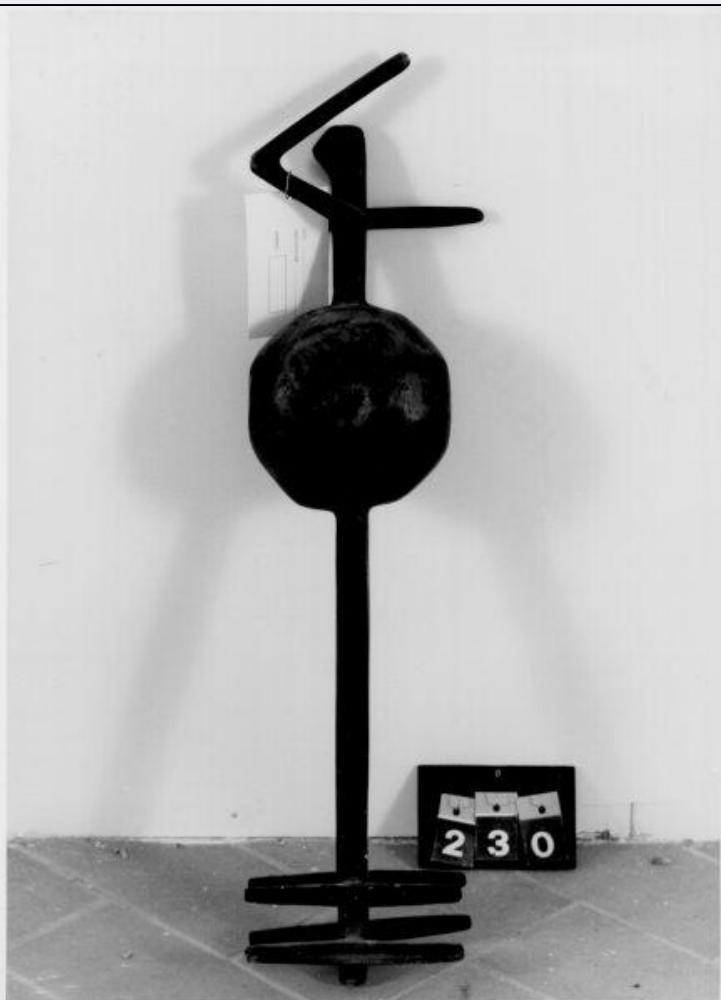

SCHEDA

CD - CODICI

TSK - Tipo Scheda OA

LIR - Livello ricerca I

NCT - CODICE UNIVOCO

NCTR - Codice regione 09

NCTN - Numero catalogo generale 00266398

ESC - Ente schedatore S39

ECP - Ente competente S39

OG - OGGETTO

OGT - OGGETTO

OGTD - Definizione scultura

SGT - SOGGETTO

SGTI - Identificazione NR (recupero pregresso)

SGTT - Titolo BRONZO

LC - LOCALIZZAZIONE GEOGRAFICO-AMMINISTRATIVA

PVC - LOCALIZZAZIONE GEOGRAFICO-AMMINISTRATIVA ATTUALE

PVCS - Stato ITALIA

PVCR - Regione Toscana

PVCP - Provincia LI