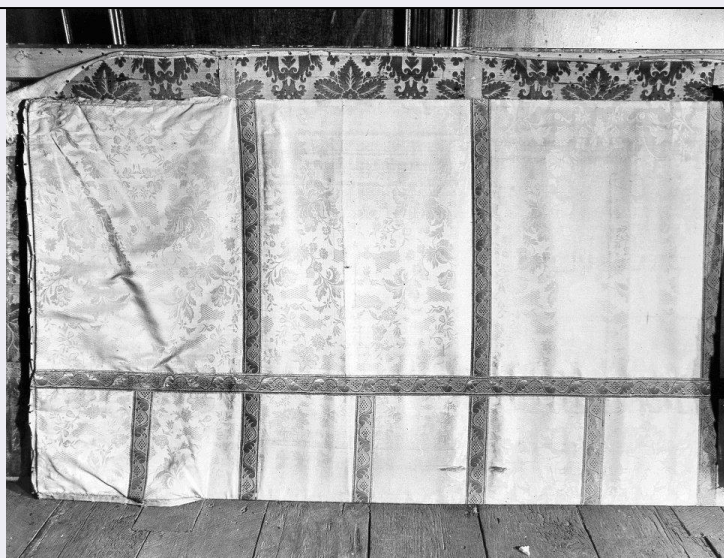

SCHEDA

CD - CODICI

TSK - Tipo Scheda	OA
LIR - Livello ricerca	I
NCT - CODICE UNIVOCO	
NCTR - Codice regione	09
NCTN - Numero catalogo generale	00052986
ESC - Ente schedatore	S39
ECP - Ente competente	S39

OG - OGGETTO

OGT - OGGETTO

OGTD - Definizione	paliotto

LC - LOCALIZZAZIONE GEOGRAFICO-AMMINISTRATIVA

PVC - LOCALIZZAZIONE GEOGRAFICO-AMMINISTRATIVA ATTUALE

PVCS - Stato	ITALIA
PVCR - Regione	Toscana
PVCP - Provincia	PI
PVCC - Comune	Pisa

LDC - COLLOCAZIONE SPECIFICA

LDCT - Tipologia	chiesa
LDCQ - Qualificazione	parrocchiale
LDCN - Denominazione attuale	Chiesa di S. Nicola
LDCU - Indirizzo	NR (recupero pregresso)
LDCS - Specifiche	sagrestia

DT - CRONOLOGIA

DTZ - CRONOLOGIA GENERICA

DTZG - Secolo	sec. XVIII
DTZS - Frazione di secolo	seconda metà