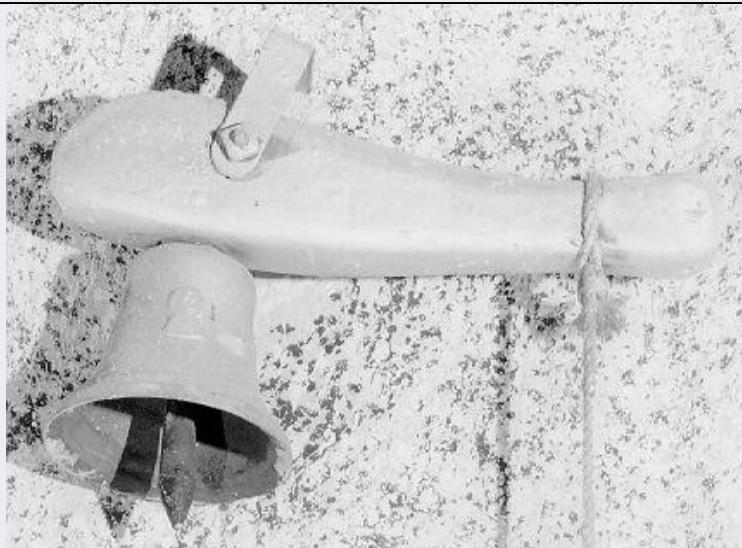

SCHEDA

CD - CODICI

TSK - Tipo Scheda OA

LIR - Livello ricerca I

NCT - CODICE UNIVOCO

NCTR - Codice regione 09

NCTN - Numero catalogo generale 00237879

ESC - Ente schedatore S39

ECP - Ente competente S39

OG - OGGETTO

OGT - OGGETTO

OGTD - Definizione campanella

LC - LOCALIZZAZIONE GEOGRAFICO-AMMINISTRATIVA

PVC - LOCALIZZAZIONE GEOGRAFICO-AMMINISTRATIVA ATTUALE

PVCS - Stato ITALIA

PVCR - Regione Toscana

PVCP - Provincia LI

PVCC - Comune Marciana

LDC - COLLOCAZIONE SPECIFICA

DT - CRONOLOGIA

DTZ - CRONOLOGIA GENERICA

DTZG - Secolo sec. XIX

DTS - CRONOLOGIA SPECIFICA

DTSI - Da 1800

DTSF - A 1899

DTM - Motivazione cronologia analisi stilistica

AU - DEFINIZIONE CULTURALE

ATB - AMBITO CULTURALE