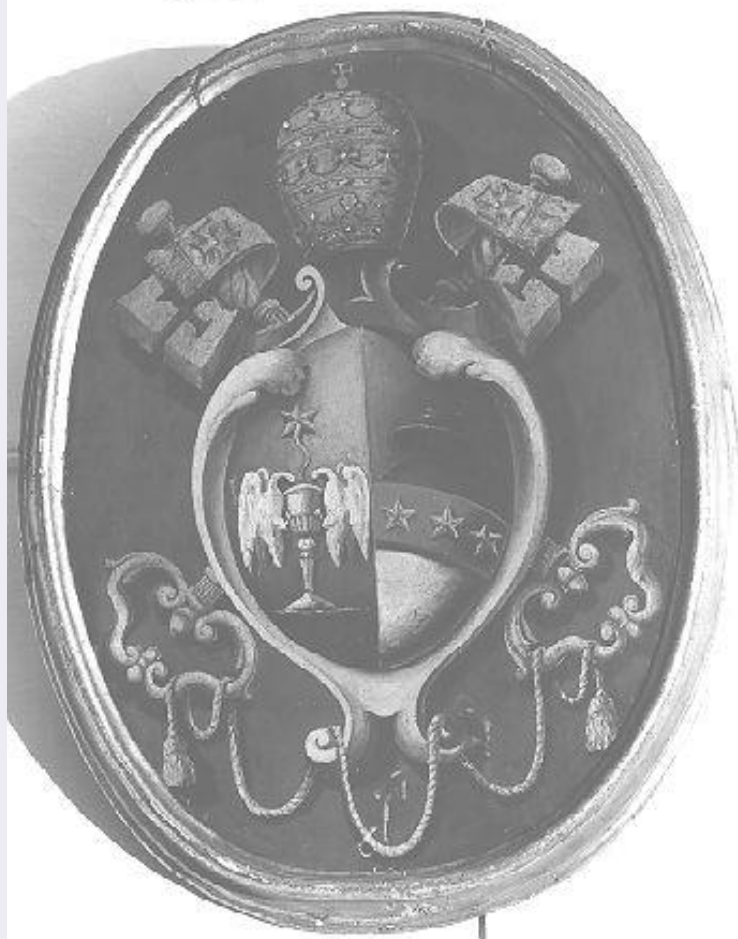

SCHEDA

CD - CODICI

TSK - Tipo Scheda OA

LIR - Livello ricerca I

NCT - CODICE UNIVOCO

NCTR - Codice regione 09

NCTN - Numero catalogo generale 00212043

ESC - Ente schedatore S39

ECP - Ente competente S39

OG - OGGETTO

OGT - OGGETTO

OGTD - Definizione dipinto

SGT - SOGGETTO

SGTI - Identificazione stemma papale di Gregorio XVI

LC - LOCALIZZAZIONE GEOGRAFICO-AMMINISTRATIVA

PVC - LOCALIZZAZIONE GEOGRAFICO-AMMINISTRATIVA ATTUALE

PVCS - Stato ITALIA

PVCR - Regione Toscana

PVCP - Provincia LI

PVCC - Comune Portoferraio