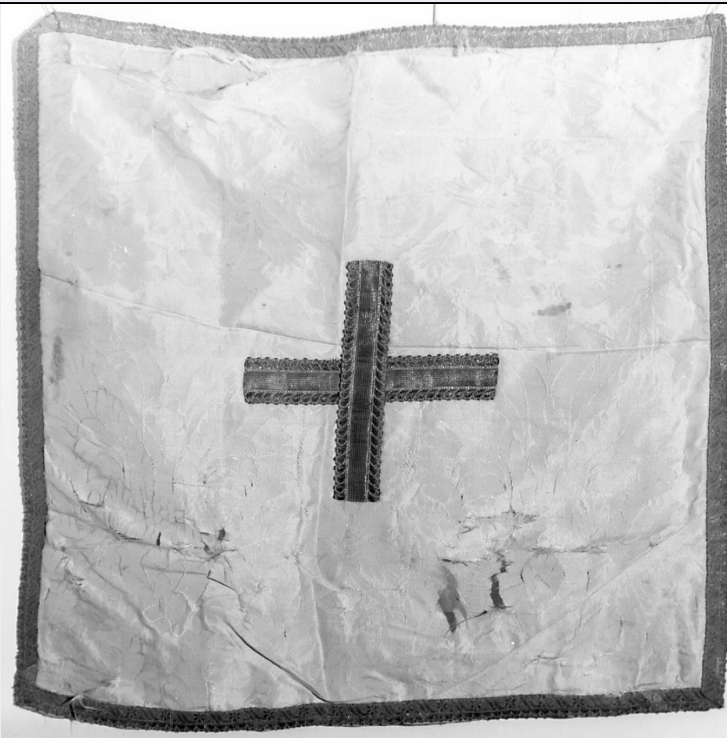

SCHEDA

CD - CODICI

TSK - Tipo Scheda	OA
LIR - Livello ricerca	I
NCT - CODICE UNIVOCO	
NCTR - Codice regione	09
NCTN - Numero catalogo generale	00149882
ESC - Ente schedatore	S39
ECP - Ente competente	S39

OG - OGGETTO

OGT - OGGETTO

OGTD - Definizione	velo di calice

LC - LOCALIZZAZIONE GEOGRAFICO-AMMINISTRATIVA

PVC - LOCALIZZAZIONE GEOGRAFICO-AMMINISTRATIVA ATTUALE

PVCS - Stato	ITALIA
PVCR - Regione	Toscana
PVCP - Provincia	PI
PVCC - Comune	San Miniato

LDC - COLLOCAZIONE SPECIFICA

LA - ALTRE LOCALIZZAZIONI GEOGRAFICO-AMMINISTRATIVE

TCL - Tipo di localizzazione	luogo di provenienza

PRV - LOCALIZZAZIONE GEOGRAFICO-AMMINISTRATIVA

PRVR - Regione	Toscana
PRVP - Provincia	PI