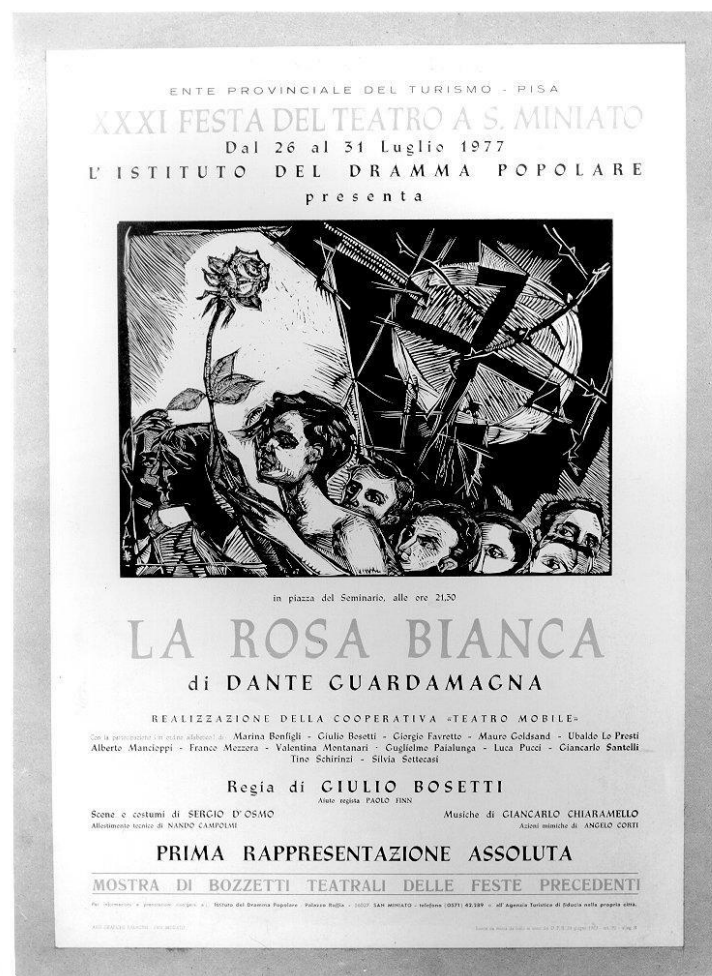

SCHEDA

CD - CODICI

TSK - Tipo Scheda OA

LIR - Livello ricerca P

NCT - CODICE UNIVOCO

NCTR - Codice regione 09

NCTN - Numero catalogo generale 00530597

ESC - Ente schedatore S39

ECP - Ente competente S39

RV - RELAZIONI

ROZ - Altre relazioni 0900530597

OG - OGGETTO

OGT - OGGETTO

OGTD - Definizione manifesto

SGT - SOGGETTO

SGTI - Identificazione figura femminile con rosa circondata da figurem croceuncinata con filo spinato

LC - LOCALIZZAZIONE GEOGRAFICO-AMMINISTRATIVA

PVC - LOCALIZZAZIONE GEOGRAFICO-AMMINISTRATIVA ATTUALE

PVCS - Stato ITALIA