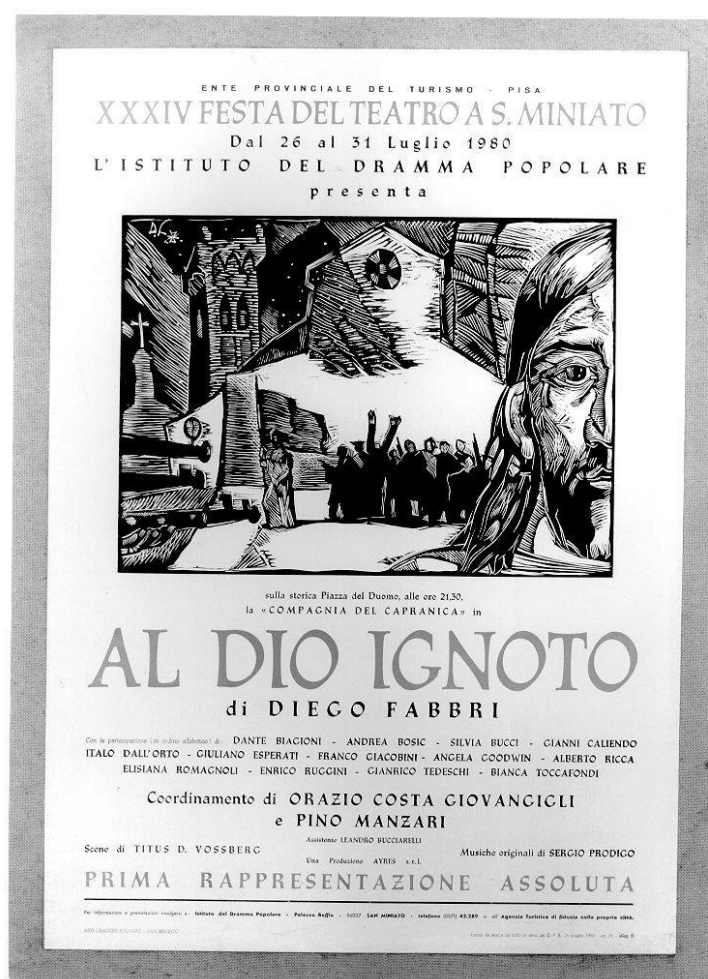

SCHEDA

CD - CODICI

TSK - Tipo Scheda OA

LIR - Livello ricerca P

NCT - CODICE UNIVOCO

NCTR - Codice regione 09

NCTN - Numero catalogo generale 00530603

ESC - Ente schedatore S39

ECP - Ente competente S39

OG - OGGETTO

OGT - OGGETTO

OGTD - Definizione manifesto

SGT - SOGGETTO

SGTI - Identificazione ELEMENTI ARCHITETTONICI, FIGURE ARMATE, VOLTO DI CRISTO

LC - LOCALIZZAZIONE GEOGRAFICO-AMMINISTRATIVA

PVC - LOCALIZZAZIONE GEOGRAFICO-AMMINISTRATIVA ATTUALE

PVCS - Stato ITALIA

PVCR - Regione Toscana

PVCP - Provincia PI