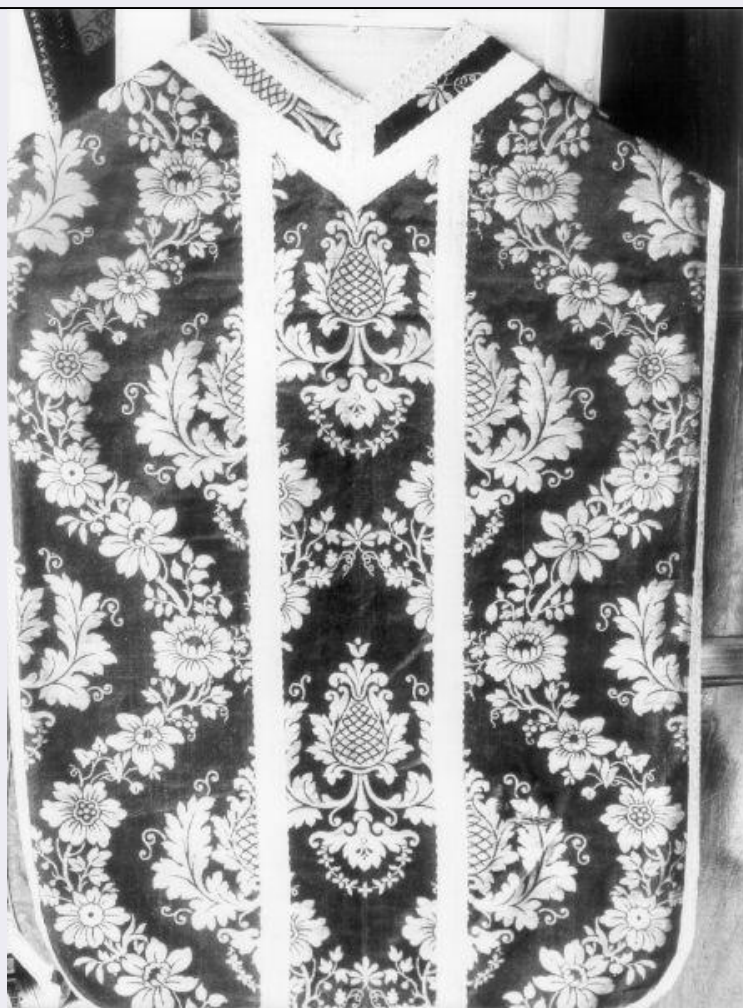

SCHEDA

CD - CODICI

TSK - Tipo Scheda OA

LIR - Livello ricerca I

NCT - CODICE UNIVOCO

NCTR - Codice regione 09

NCTN - Numero catalogo generale 00363302

ESC - Ente schedatore S39

ECP - Ente competente S39

OG - OGGETTO

OGT - OGGETTO

OGTD - Definizione pianeta

OGTV - Identificazione opera isolata

LC - LOCALIZZAZIONE GEOGRAFICO-AMMINISTRATIVA

PVC - LOCALIZZAZIONE GEOGRAFICO-AMMINISTRATIVA ATTUALE

PVCS - Stato ITALIA

PVCR - Regione Toscana

PVCP - Provincia PI

PVCC - Comune Pontedera

LDC - COLLOCAZIONE