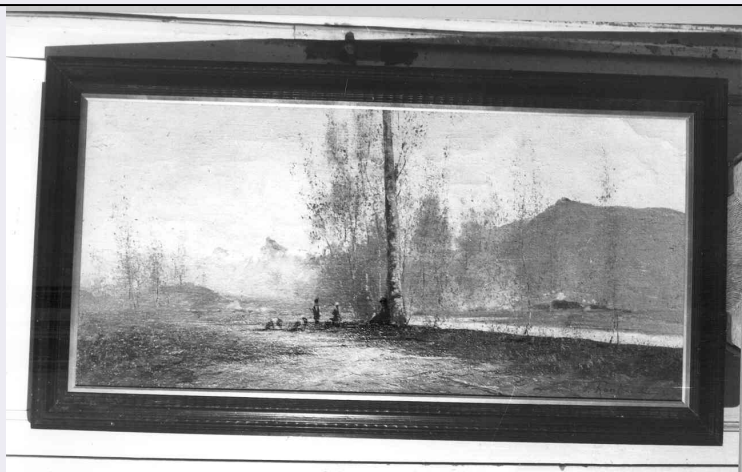

SCHEDA

CD - CODICI

TSK - Tipo Scheda OA

LIR - Livello ricerca I

NCT - CODICE UNIVOCO

NCTR - Codice regione 09

NCTN - Numero catalogo generale 00526334

ESC - Ente schedatore S39

ECP - Ente competente S39

OG - OGGETTO

OGT - OGGETTO

OGTD - Definizione dipinto

SGT - SOGGETTO

SGTI - Identificazione PAESAGGIO MONTANO

SGTT - Titolo GATTICI SULLA SIEVE

LC - LOCALIZZAZIONE GEOGRAFICO-AMMINISTRATIVA

PVC - LOCALIZZAZIONE GEOGRAFICO-AMMINISTRATIVA ATTUALE

PVCS - Stato ITALIA

PVCR - Regione Toscana

PVCP - Provincia LI

PVCC - Comune Portoferraio

LDC - COLLOCAZIONE SPECIFICA

LDCT - Tipologia caserma

LDCN - Denominazione attuale Centro Culturale De Laugier

LDCC - Complesso di appartenenza Centro culturale De Laugier

LDCU - Indirizzo salita Napoleone

LDCM - Denominazione raccolta Pinacoteca Comunale Foresiana, collezione Mario Foresi

LDCS - Specifiche deposito (55)