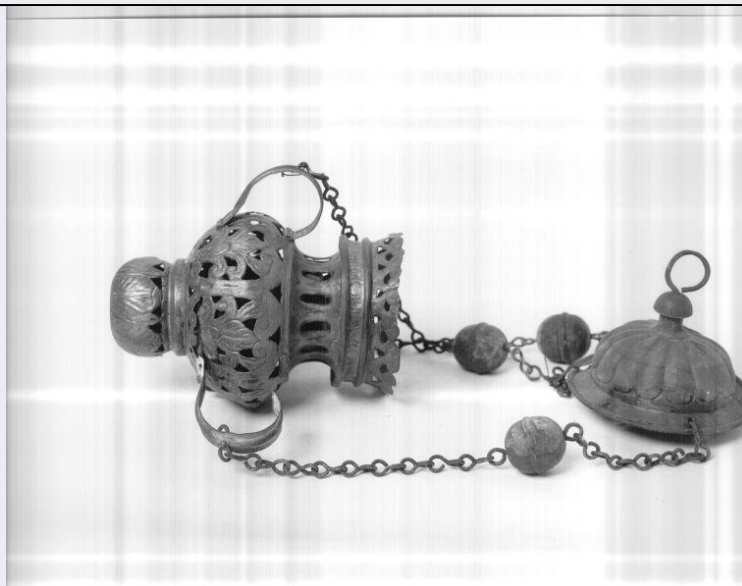

SCHEDA

CD - CODICI

TSK - Tipo Scheda OA

LIR - Livello ricerca I

NCT - CODICE UNIVOCO

NCTR - Codice regione 09

NCTN - Numero catalogo generale 00409127

ESC - Ente schedatore S39

ECP - Ente competente S39

OG - OGGETTO

OGT - OGGETTO

OGTD - Definizione lampada pensile

LC - LOCALIZZAZIONE GEOGRAFICO-AMMINISTRATIVA

PVC - LOCALIZZAZIONE GEOGRAFICO-AMMINISTRATIVA ATTUALE

PVCS - Stato ITALIA

DTSI - Da 1800

DTSF - A 1899

DTM - Motivazione cronologia analisi stilistica

AU - DEFINIZIONE CULTURALE

ATB - AMBITO CULTURALE**ATBD - Denominazione** manifattura ligure**ATBM - Motivazione dell'attribuzione** analisi stilistica**MT - DATI TECNICI****MTC - Materia e tecnica** metallo/ laminazione/ traforo/ sbalzo**MIS - MISURE****MISA - Altezza** 57**MISL - Larghezza** 17.5**MISD - Diametro** 13**CO - CONSERVAZIONE****STC - STATO DI CONSERVAZIONE****STCC - Stato di conservazione** mediocre**DA - DATI ANALITICI****DES - DESCRIZIONE****DESO - Indicazioni sull'oggetto** lampada pensile**DESI - Codifica Iconclass** NR (recupero pregresso)**DESS - Indicazioni sul soggetto** NR (recupero pregresso)**TU - CONDIZIONE GIURIDICA E VINCOLI****CDG - CONDIZIONE GIURIDICA****CDGG - Indicazione generica** proprietà Ente religioso cattolico**DO - FONTI E DOCUMENTI DI RIFERIMENTO****FTA - DOCUMENTAZIONE FOTOGRAFICA****FTAX - Genere** documentazione allegata**FTAP - Tipo** fotografia b/n**FTAN - Codice identificativo** SBAAAS PI 260010**AD - ACCESSO AI DATI****ADS - SPECIFICHE DI ACCESSO AI DATI****ADSP - Profilo di accesso** 3**ADSM - Motivazione** scheda di bene non adeguatamente sorvegliabile**CM - COMPILAZIONE****CMP - COMPILAZIONE****CMPD - Data** 1997**CMPN - Nome** Sisti B.**FUR - Funzionario responsabile** Russo S.**AGG - AGGIORNAMENTO - REVISIONE****AGGD - Data** 2006**AGGN - Nome** ARTPAST/ Ferraro M.**AGGF - Funzionario**