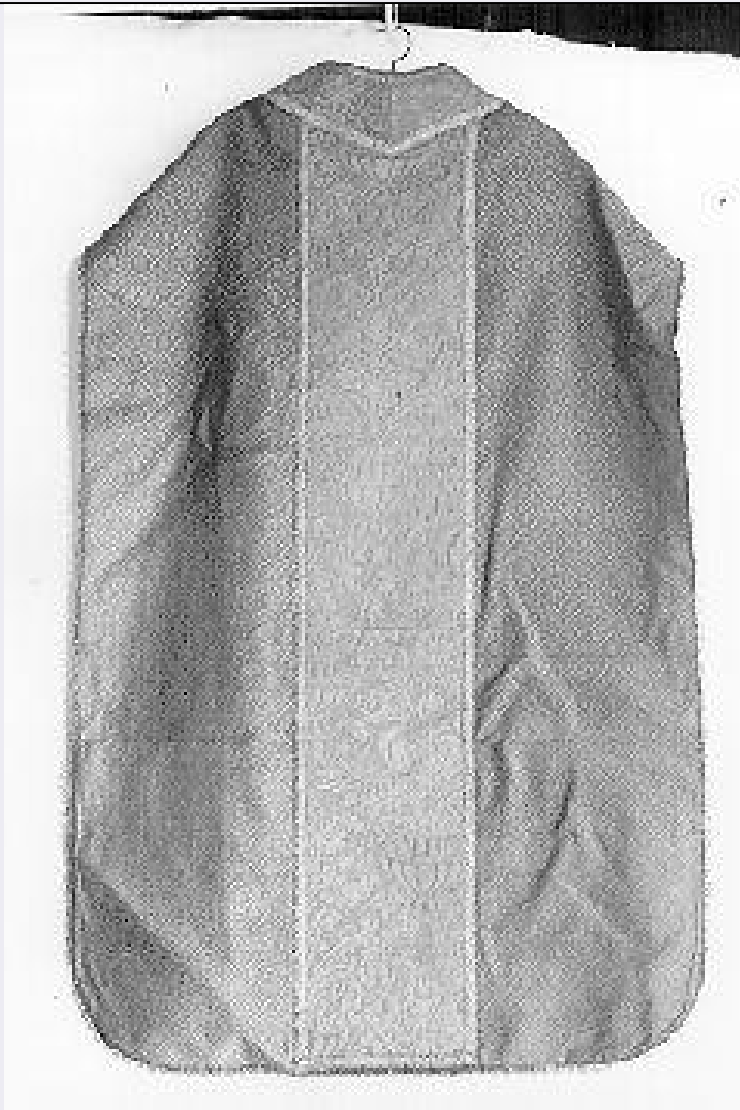

SCHEDA

CD - CODICI

TSK - Tipo Scheda	OA
LIR - Livello ricerca	I
NCT - CODICE UNIVOCO	
NCTR - Codice regione	09
NCTN - Numero catalogo generale	00053521
ESC - Ente schedatore	S39
ECP - Ente competente	S39

OG - OGGETTO

OGT - OGGETTO

OGTD - Definizione	pianeta

LC - LOCALIZZAZIONE GEOGRAFICO-AMMINISTRATIVA

PVC - LOCALIZZAZIONE GEOGRAFICO-AMMINISTRATIVA ATTUALE

PVCS - Stato	ITALIA
PVCR - Regione	Toscana
PVCP - Provincia	LI
PVCC - Comune	San Vincenzo