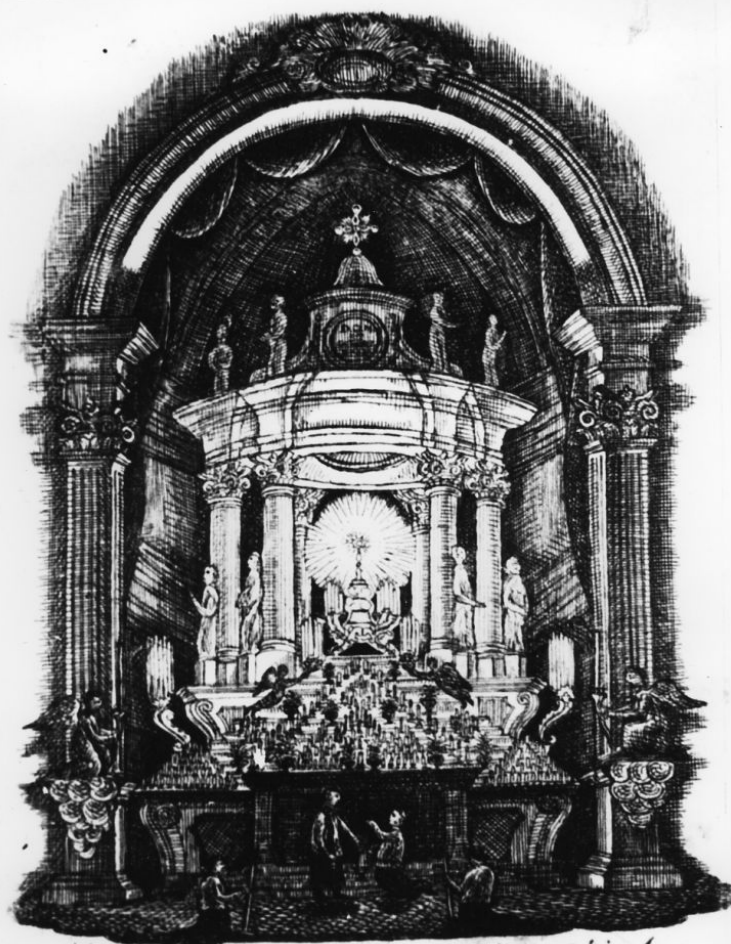

SCHEDA

*Macchina per le XL. ore della Chiesa
Prioria di S. Marta di Pisa, d' invenzione
di Mattia Tarocchi. B. Polloni dis. e inc.*

CD - CODICI

TSK - Tipo Scheda OA

LIR - Livello ricerca C

NCT - CODICE UNIVOCO

NCTR - Codice regione 09

NCTN - Numero catalogo
generale 00143527

ESC - Ente schedatore S39

ECP - Ente competente S39

RV - RELAZIONI

OG - OGGETTO

OGT - OGGETTO

OGTD - Definizione apparato per le quarantore

LC - LOCALIZZAZIONE GEOGRAFICO-AMMINISTRATIVA

PVC - LOCALIZZAZIONE GEOGRAFICO-AMMINISTRATIVA ATTUALE

PVCS - Stato ITALIA

PVCR - Regione Toscana

PVCP - Provincia PI

PVCC - Comune Pisa