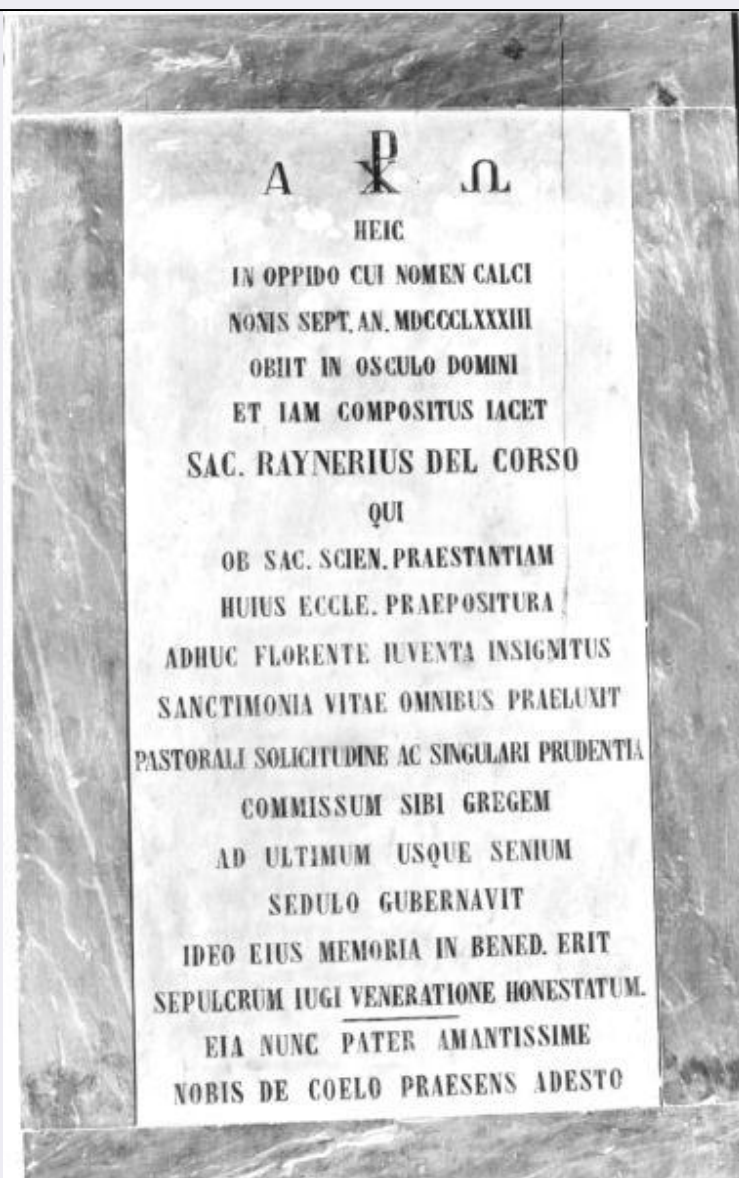

SCHEDA

CD - CODICI

TSK - Tipo Scheda	OA
LIR - Livello ricerca	I
NCT - CODICE UNIVOCO	
NCTR - Codice regione	09
NCTN - Numero catalogo generale	00105456
ESC - Ente schedatore	S39
ECP - Ente competente	S39

OG - OGGETTO

OGT - OGGETTO

OGTD - Definizione   lastra tombale

LC - LOCALIZZAZIONE GEOGRAFICO-AMMINISTRATIVA

PVC - LOCALIZZAZIONE GEOGRAFICO-AMMINISTRATIVA ATTUALE

PVCS - Stato   ITALIA
PVCR - Regione   Toscana