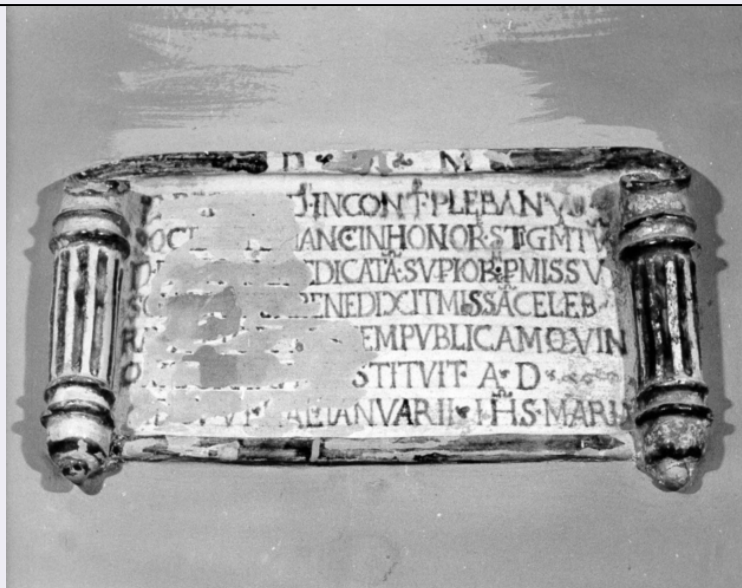

SCHEDA

CD - CODICI

TSK - Tipo Scheda OA

LIR - Livello ricerca I

NCT - CODICE UNIVOCO

NCTR - Codice regione 09

NCTN - Numero catalogo generale 00212246

ESC - Ente schedatore S39

ECP - Ente competente S39

OG - OGGETTO

OGT - OGGETTO

OGTD - Definizione cartella

LC - LOCALIZZAZIONE GEOGRAFICO-AMMINISTRATIVA

PVC - LOCALIZZAZIONE GEOGRAFICO-AMMINISTRATIVA ATTUALE

PVCS - Stato ITALIA

PVCR - Regione Toscana

DTSF - A 1599

DTM - Motivazione cronologia analisi stilistica

AU - DEFINIZIONE CULTURALE

ATB - AMBITO CULTURALE**ATBD - Denominazione** produzione toscana**ATBM - Motivazione dell'attribuzione** analisi stilistica**MT - DATI TECNICI****MTC - Materia e tecnica** terracotta/ invetriatura**MIS - MISURE****MISA - Altezza** 7**MISL - Larghezza** 48**CO - CONSERVAZIONE****STC - STATO DI CONSERVAZIONE****STCC - Stato di conservazione** cattivo**STCS - Indicazioni specifiche** cadute degli strati superficiali**DA - DATI ANALITICI****DES - DESCRIZIONE****DESO - Indicazioni sull'oggetto** Formella con iscrizione.**DESI - Codifica Iconclass** NR (recupero pregresso)**DESS - Indicazioni sul soggetto** NR (recupero pregresso)**TU - CONDIZIONE GIURIDICA E VINCOLI****CDG - CONDIZIONE GIURIDICA****CDGG - Indicazione generica** proprietà Ente religioso cattolico**DO - FONTI E DOCUMENTI DI RIFERIMENTO****FTA - DOCUMENTAZIONE FOTOGRAFICA****FTAX - Genere** documentazione allegata**FTAP - Tipo** fotografia b/n**FTAN - Codice identificativo** SBAAAS PI 68862**AD - ACCESSO AI DATI****ADS - SPECIFICHE DI ACCESSO AI DATI****ADSP - Profilo di accesso** 3**ADSM - Motivazione** scheda di bene non adeguatamente sorvegliabile**CM - COMPILAZIONE****CMP - COMPILAZIONE****CMPD - Data** 1987**CMPN - Nome** Cataldi M.**FUR - Funzionario responsabile** Burresi M. G.**AGG - AGGIORNAMENTO - REVISIONE****AGGD - Data** 2006**AGGN - Nome** ARTPAST/ Bombardi P.