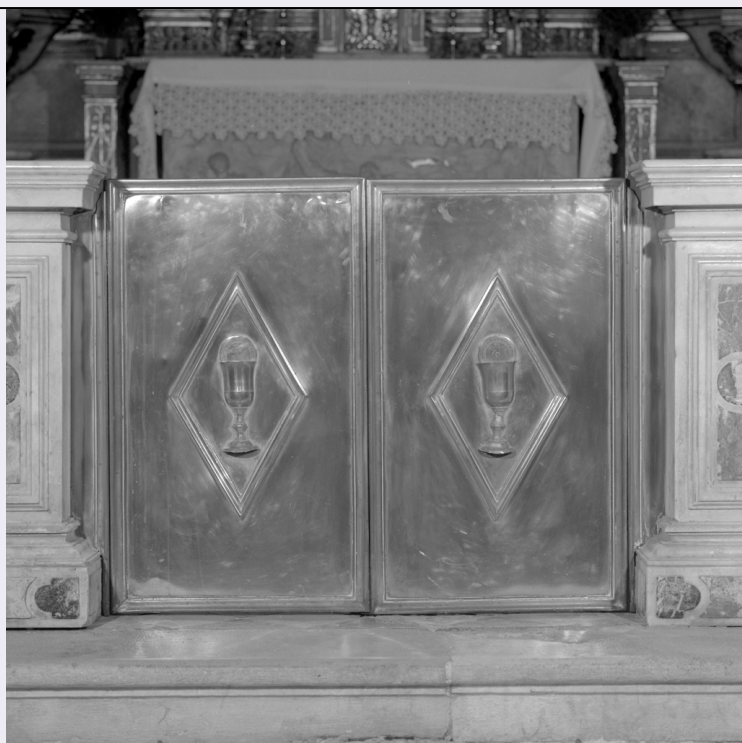

SCHEDA

CD - CODICI

TSK - Tipo scheda OA

LIR - Livello ricerca P

NCT - CODICE UNIVOCO

NCTR - Codice regione 05

NCTN - Numero catalogo generale 00137889

ESC - Ente schedatore S72

ECP - Ente competente S101

RV - RELAZIONI

ROZ - Altre relazioni 0500137888

OG - OGGETTO

OGT - OGGETTO

OGTD - Definizione cancello di balastrata

LC - LOCALIZZAZIONE GEOGRAFICO-AMMINISTRATIVA

PVC - LOCALIZZAZIONE GEOGRAFICO-AMMINISTRATIVA ATTUALE

PVCS - Stato Italia

PVCR - Regione Veneto

PVCP - Provincia VE

PVCC - Comune Venezia

LDC - COLLOCAZIONE SPECIFICA

LDCT - Tipologia chiesa

LDCQ - Qualificazione parrocchiale

LDCN - Denominazione Chiesa dei SS. Gervasio e Protasio Martiri vulgo S. Trovaso

UB - UBICAZIONE E DATI PATRIMONIALI