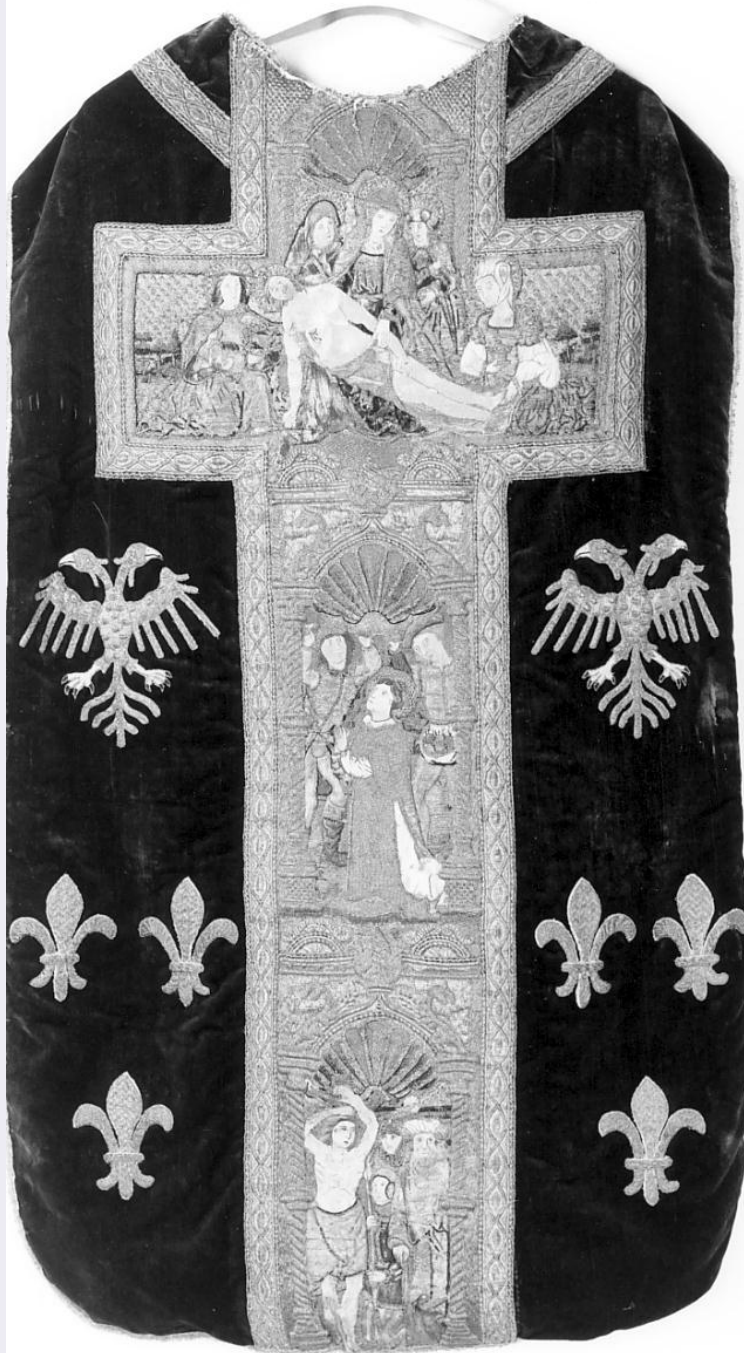

SCHEDA

CD - CODICI

TSK - Tipo scheda OA

LIR - Livello ricerca C

NCT - CODICE UNIVOCO

NCTR - Codice regione 03

NCTN - Numero catalogo generale 00144976

ESC - Ente schedatore S23

ECP - Ente competente S23

OG - OGGETTO

OGT - OGGETTO