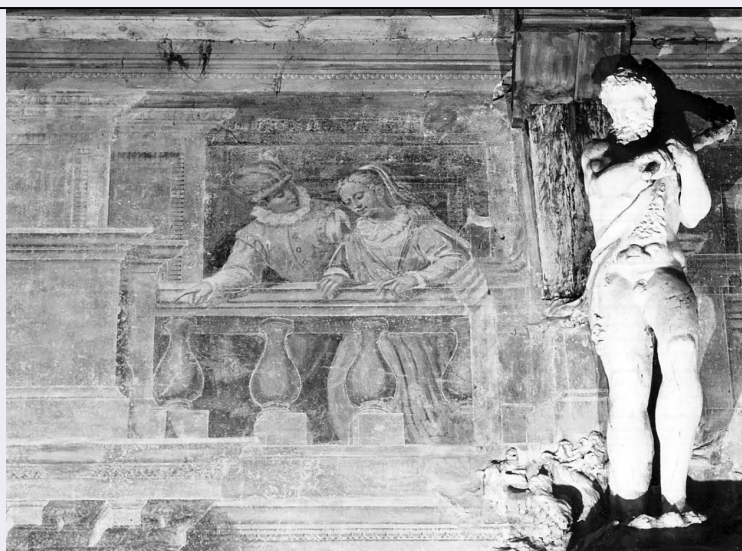

SCHEDA

CD - CODICI

TSK - Tipo scheda OA

LIR - Livello ricerca C

NCT - CODICE UNIVOCO

NCTR - Codice regione 03

NCTN - Numero catalogo generale 00079650

ESC - Ente schedatore S23

ECP - Ente competente S23

RV - RELAZIONI

RVE - STRUTTURA COMPLESSA

RVEL - Livello 17

RVER - Codice bene radice 0300079650

RVES - Codice bene componente 0300079667

OG - OGGETTO

OGT - OGGETTO

OGTD - Definizione dipinto

OGTV - Identificazione elemento d'insieme

OGTP - Posizione zona del loggiato, terza scena da destra

SGT - SOGGETTO

SGTI - Identificazione Personaggi affacciati ad una loggia

LC - LOCALIZZAZIONE GEOGRAFICO-AMMINISTRATIVA

PVC - LOCALIZZAZIONE GEOGRAFICO-AMMINISTRATIVA ATTUALE

PVCS - Stato Italia

PVCR - Regione Lombardia

PVCP - Provincia MN

PVCC - Comune Sabbioneta

LDC - COLLOCAZIONE SPECIFICA