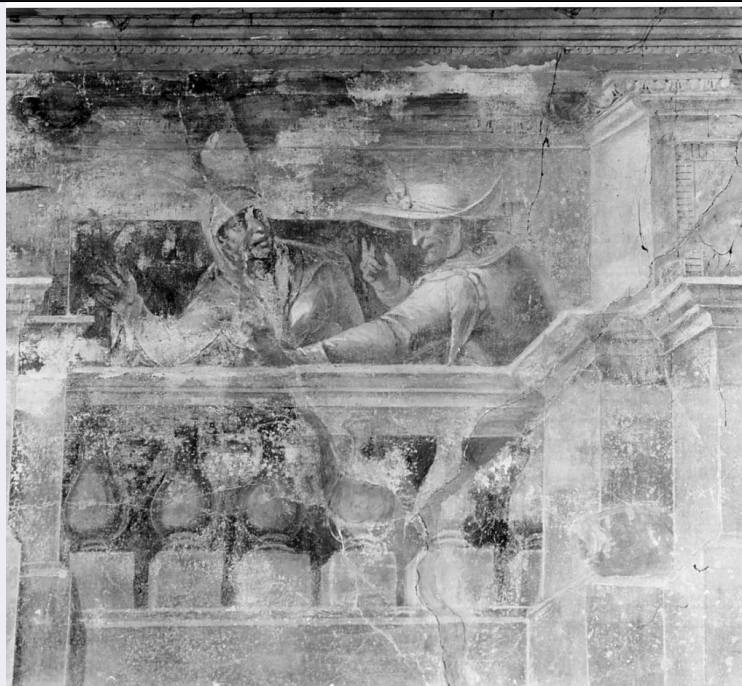

SCHEDA

CD - CODICI

TSK - Tipo scheda OA

LIR - Livello ricerca C

NCT - CODICE UNIVOCO

NCTR - Codice regione 03

NCTN - Numero catalogo generale 00079650

ESC - Ente schedatore S23

ECP - Ente competente S23

RV - RELAZIONI

RVE - STRUTTURA COMPLESSA

RVEL - Livello 24

RVER - Codice bene radice 0300079650

RVES - Codice bene componente 0300079674

OG - OGGETTO

OGT - OGGETTO

OGTD - Definizione dipinto

OGTV - Identificazione elemento d'insieme

OGTP - Posizione parete sinistra, X scena da destra

SGT - SOGGETTO

SGTI - Identificazione personaggi affacciati ad una loggia

LC - LOCALIZZAZIONE GEOGRAFICO-AMMINISTRATIVA

PVC - LOCALIZZAZIONE GEOGRAFICO-AMMINISTRATIVA ATTUALE

PVCS - Stato Italia

PVCR - Regione Lombardia