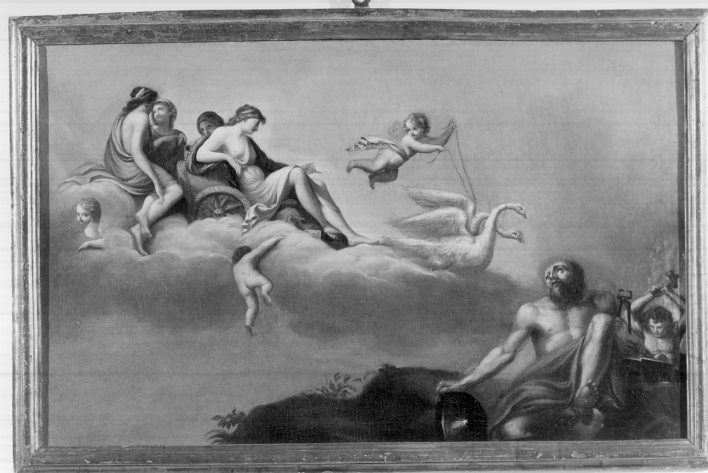

SCHEDA

CD - CODICI

TSK - Tipo scheda	OA
LIR - Livello ricerca	C
NCT - CODICE UNIVOCO	
NCTR - Codice regione	03
NCTN - Numero catalogo generale	00146857
ESC - Ente schedatore	S23
ECP - Ente competente	S23

OG - OGGETTO

OGT - OGGETTO

OGTD - Definizione	dipinto
OGTV - Identificazione	opera isolata

SGT - SOGGETTO

SGTI - Identificazione	scena mitologica

LC - LOCALIZZAZIONE GEOGRAFICO-AMMINISTRATIVA

PVC - LOCALIZZAZIONE GEOGRAFICO-AMMINISTRATIVA ATTUALE

PVCS - Stato	Italia
PVCR - Regione	Lombardia
PVCP - Provincia	MN
PVCC - Comune	Viadana

LDC - COLLOCAZIONE SPECIFICA

LDCT - Tipologia	palazzo
LDCQ - Qualificazione	museo
LDCU - Denominazione spazio viabilistico	NR (recupero pregresso)
LDCM - Denominazione raccolta	Museo Civico "Antonio Parazzi"
LDCS - Specifiche	Q. 21 n. 51

DT - CRONOLOGIA