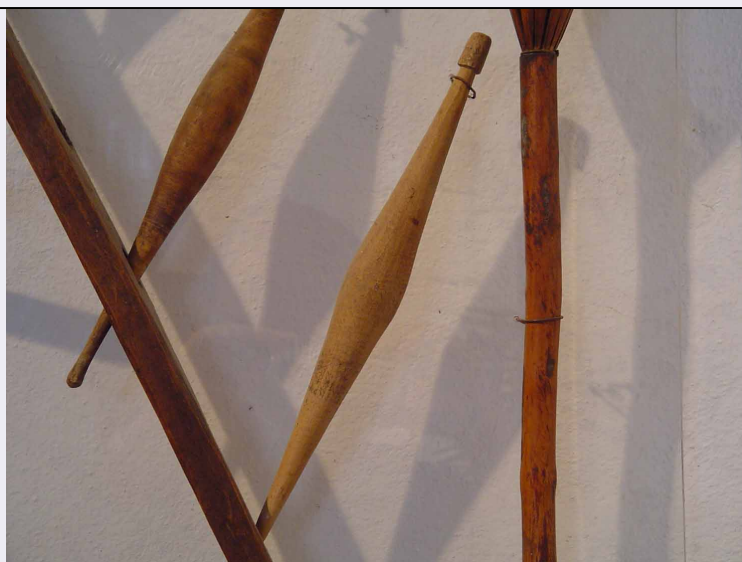

SCHEDA

CD - CODICI

TSK - Tipo di scheda	BDM
LIR - Livello di ricerca	P
NCT - CODICE UNIVOCO	
NCTR - Codice regione	11
NCTN - Numero catalogo generale	00185908
ESC - Ente schedatore	Legge 145/92
ECP - Ente competente	S70

LC - LOCALIZZAZIONE

PVC - LOCALIZZAZIONE GEOGRAFICO-AMMINISTRATIVA

PVCP - Provincia	PU
PVCC - Comune	Piandimeleto

LDC - COLLOCAZIONE SPECIFICA

LDCT - Tipologia	castello
LDCN - Denominazione attuale	Castello dei Conti Oliva
LDCU - Indirizzo	p.zza Conti Oliva, 2
LDCM - Denominazione raccolta	Museo del Lavoro Contadino

OG - OGGETTO

OGT - DEFINIZIONE DELL'OGGETTO

OGTD - Definizione	fuso
OGTG - Definizione della categoria generale	strumento per la tessitura

AU - AUTORE FABBRICAZIONE/ ESECUZIONE

ATB - AMBITO DI PRODUZIONE

ATBD - Denominazione	bottega marchigiana
ATBM - Motivazione	NR (recupero pregresso)