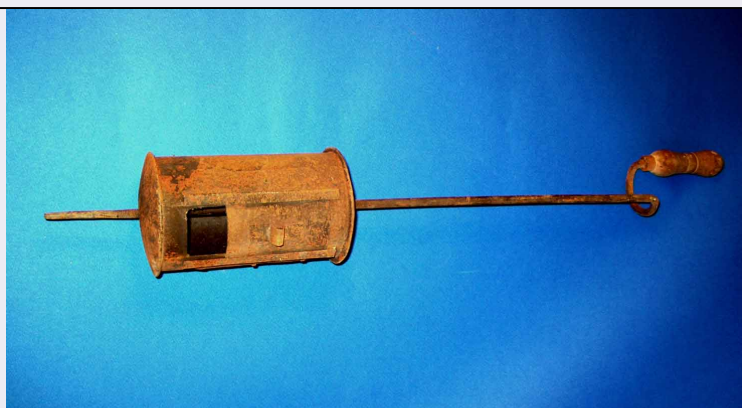

SCHEDA

CD - CODICI

TSK - Tipo di scheda	BDM
LIR - Livello di ricerca	P
NCT - CODICE UNIVOCO	
NCTR - Codice regione	11
NCTN - Numero catalogo generale	00192902
ESC - Ente schedatore	Legge 145/92
ECP - Ente competente	S70

LC - LOCALIZZAZIONE

PVC - LOCALIZZAZIONE GEOGRAFICO-AMMINISTRATIVA

PVCP - Provincia	AP
PVCC - Comune	Spinetoli

LDC - COLLOCAZIONE SPECIFICA

LDCT - Tipologia	palazzo
LDCQ - Qualificazione	comunale
LDCN	Palazzo Comunale
LDCU - Denominazione dello spazio viabilistico	corso Umberto I, 34
LDCM - Denominazione raccolta	Museo della civiltà contadina
LDCS - Specifiche	oggetti di uso domestico

DTF - CRONOLOGIA DI FABBRICAZIONE/ ESECUZIONE

DTFZ - Datazione	secc. XIX/ XX
------------------	---------------

MT - DATI TECNICI

MTC - MATERIA E TECNICA	
MTCM - Materia	ferro
MTCT - Tecnica	NR (recupero pregresso)
MTC - MATERIA E TECNICA	
MTCM - Materia	legno
MTCT - Tecnica	NR (recupero pregresso)
MIS - MISURE	
MISU - Unita'	cm.
MISI - Circonferenza/ perimetro	30
MISN - Lunghezza	78
UT - USO	
UTF - Funzione	contenere e tostare l'orzo sul fuoco del camino
UTO - Occasione	n.r.
CO - CONSERVAZIONE	
STC - STATO DI CONSERVAZIONE	
STCC - Dati di conservazione	mediocre
DA - DATI ANALITICI	
DES - DESCRIZIONE	
DESO - Indicazioni sull'oggetto	tostaorzo da camino
TU - CONDIZIONE GIURIDICA E VINCOLI	
CDG - CONDIZIONE GIURIDICA	
CDGG - Indicazione generica	proprietà Ente locale
CDGS - Indicazione specificata	Comune di Spinetoli
DO - FONTI E DOCUMENTI DI RIFERIMENTO	
FTA - DOCUMENTAZIONE FOTOGRAFICA	
FTAX - Genere	specifiche allegate
FTAP - Tipo	fotografia digitale
FTAN - Codice identificativo	SBAS PU_00192902
CM - COMPILAZIONE	
CMP - COMPILAZIONE	
CMPD - Data	2004
CMPN - Nome	Ciotti M.
FUR - Funzionario responsabile	Caldari C.
AGG - AGGIORNAMENTO	
AGGD - Data	2007
AGGN - Nome	ARTPAST/ ISTAT