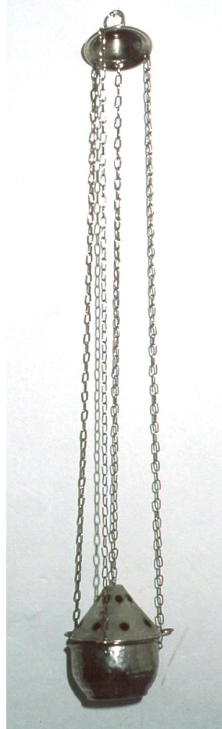

SCHEDA

CD - CODICI

TSK - Tipo scheda	OA
LIR - Livello ricerca	P
NCT - CODICE UNIVOCO	
NCTR - Codice regione	11
NCTN - Numero catalogo generale	00177341
ESC - Ente schedatore	Legge 145/92
ECP - Ente competente	S70

OG - OGGETTO

OGT - OGGETTO

OGTD - Definizione	turibolo
--------------------	----------

LC - LOCALIZZAZIONE GEOGRAFICO-AMMINISTRATIVA

PVC - LOCALIZZAZIONE GEOGRAFICO-AMMINISTRATIVA ATTUALE

PVCS - Stato	Italia
PVCR - Regione	Marche
PVCP - Provincia	AP
PVCC - Comune	Venarotta

LDC - COLLOCAZIONE SPECIFICA

DT - CRONOLOGIA

DTZ - CRONOLOGIA GENERICA

DTZG - Secolo	sec. XX
DTZS - Frazione di secolo	primo quarto

DTS - CRONOLOGIA SPECIFICA

DTSI - Da	1900
DTSF - A	1924
DTM - Motivazione cronologia	analisi stilistica
AU - DEFINIZIONE CULTURALE	
ATB - AMBITO CULTURALE	
ATBD - Denominazione	bottega marchigiana
ATBM - Motivazione dell'attribuzione	analisi stilistica
MT - DATI TECNICI	
MTC - Materia e tecnica	metallo
MIS - MISURE	
MISA - Altezza	17
MISL - Larghezza	93
CO - CONSERVAZIONE	
STC - STATO DI CONSERVAZIONE	
STCC - Stato di conservazione	discreto
DA - DATI ANALITICI	
DES - DESCRIZIONE	
DESO - Indicazioni sull'oggetto	senza piede con coperchio traforato
DESI - Codifica Iconclass	NR (recupero pregresso)
DESS - Indicazioni sul soggetto	NR (recupero pregresso)
TU - CONDIZIONE GIURIDICA E VINCOLI	
CDG - CONDIZIONE GIURIDICA	
CDGG - Indicazione generica	proprietà Ente religioso cattolico
DO - FONTI E DOCUMENTI DI RIFERIMENTO	
FTA - DOCUMENTAZIONE FOTOGRAFICA	
FTAX - Genere	documentazione allegata
FTAP - Tipo	diapositiva colore
FTAN - Codice identificativo	13U0067a.jpg
AD - ACCESSO AI DATI	
ADS - SPECIFICHE DI ACCESSO AI DATI	
ADSP - Profilo di accesso	3
ADSM - Motivazione	scheda di bene non adeguatamente sorvegliabile
CM - COMPILAZIONE	
CMP - COMPILAZIONE	
CMPD - Data	2004
CMPN - Nome	Poli L.
FUR - Funzionario responsabile	Montevecchi B.
AGG - AGGIORNAMENTO - REVISIONE	