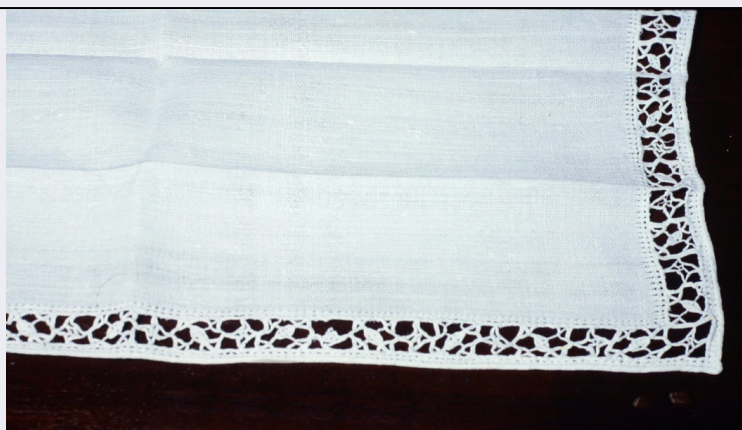

SCHEDA

CD - CODICI

TSK - Tipo scheda	OA
LIR - Livello ricerca	P
NCT - CODICE UNIVOCO	
NCTR - Codice regione	11
NCTN - Numero catalogo generale	00168007
ESC - Ente schedatore	Legge 145/92
ECP - Ente competente	S70

OG - OGGETTO

OGT - OGGETTO	
OGTD - Definizione	PURIFICATOIO

LC - LOCALIZZAZIONE GEOGRAFICO-AMMINISTRATIVA

PVC - LOCALIZZAZIONE GEOGRAFICO-AMMINISTRATIVA ATTUALE

PVCS - Stato	Italia
PVCR - Regione	Marche
PVCP - Provincia	AP
PVCC - Comune	Rapagnano

LDC - COLLOCAZIONE SPECIFICA

DT - CRONOLOGIA

DTZ - CRONOLOGIA GENERICA

DTZG - Secolo	sec. XX
DTZS - Frazione di secolo	prima metà

DTS - CRONOLOGIA SPECIFICA

DTSI - Da	1900
DTSF - A	1949

DTM - Motivazione cronologia	analisi stilistica

AU - DEFINIZIONE CULTURALE

ATB - AMBITO CULTURALE

ATBD - Denominazione	manifattura ascolana
ATBM - Motivazione