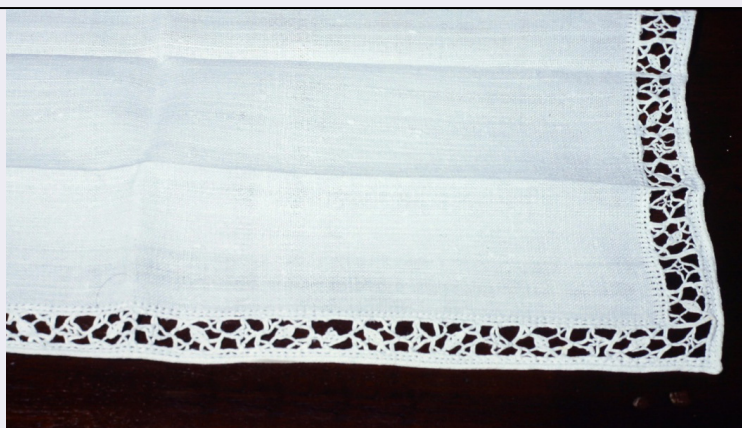

SCHEDA

CD - CODICI

TSK - Tipo scheda	OA
LIR - Livello ricerca	P
NCT - CODICE UNIVOCO	
NCTR - Codice regione	11
NCTN - Numero catalogo generale	00168007
ESC - Ente schedatore	Legge 145/92
ECP - Ente competente	S70

OG - OGGETTO

OGT - OGGETTO	
OGTD - Definizione	PURIFICATOIO

LC - LOCALIZZAZIONE GEOGRAFICO-AMMINISTRATIVA

PVC - LOCALIZZAZIONE GEOGRAFICO-AMMINISTRATIVA ATTUALE

PVCS - Stato	Italia
PVCR - Regione	Marche
PVCP - Provincia	AP
PVCC - Comune	Rapagnano

LDC - COLLOCAZIONE SPECIFICA

DT - CRONOLOGIA

DTZ - CRONOLOGIA GENERICA

DTZG - Secolo	sec. XX
DTZS - Frazione di secolo	prima metà

DTS - CRONOLOGIA SPECIFICA

DTSI - Da	1900
DTSF - A	1949

DTM - Motivazione cronologia	analisi stilistica

AU - DEFINIZIONE CULTURALE

ATB - AMBITO CULTURALE

ATBD - Denominazione	manifattura ascolana
ATBM - Motivazione