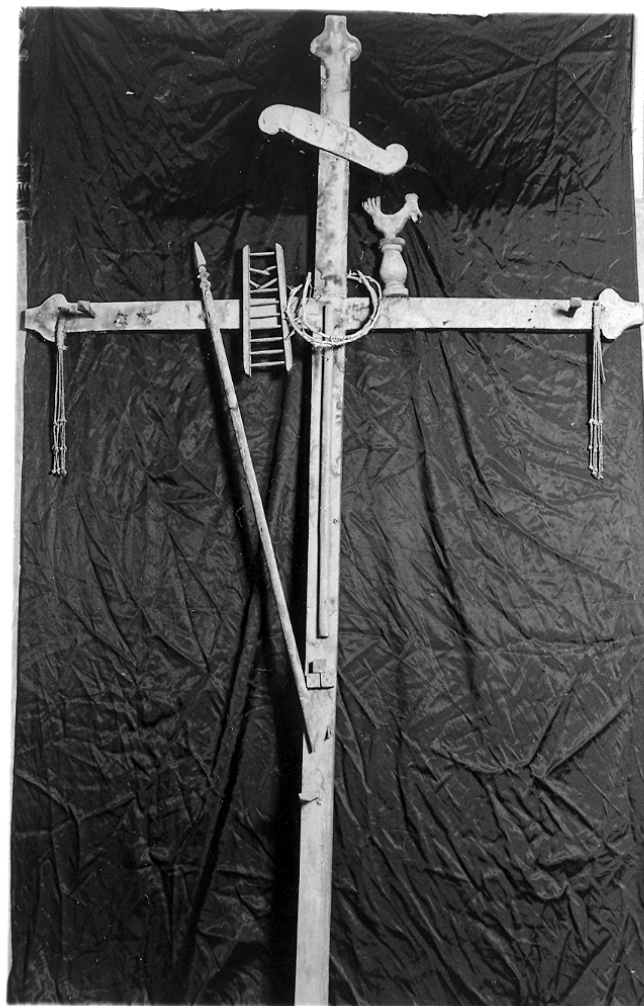

SCHEDA

CD - CODICI

TSK - Tipo scheda OA

LIR - Livello ricerca I

NCT - CODICE UNIVOCO

NCTR - Codice regione 11

NCTN - Numero catalogo generale 00143873

ESC - Ente schedatore S70

ECP - Ente competente S70

OG - OGGETTO

OGT - OGGETTO

OGTD - Definizione croce

LC - LOCALIZZAZIONE GEOGRAFICO-AMMINISTRATIVA

PVC - LOCALIZZAZIONE GEOGRAFICO-AMMINISTRATIVA ATTUALE

PVCS - Stato Italia

PVCR - Regione Marche

PVCP - Provincia PU

PVCC - Comune Mondolfo

LDC - COLLOCAZIONE