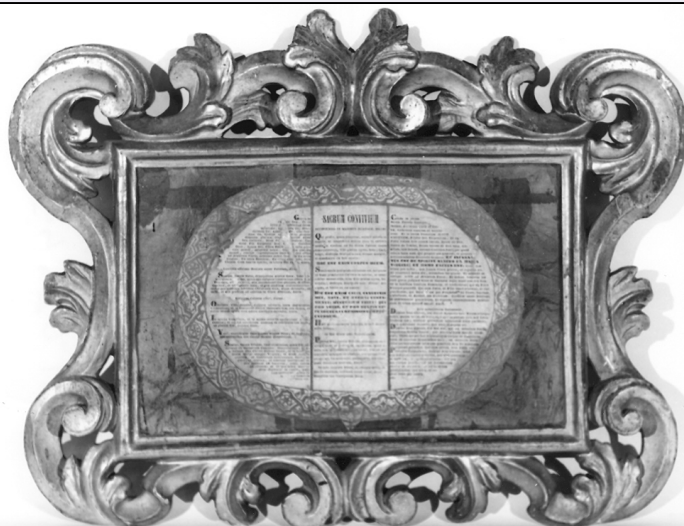

SCHEDA

CD - CODICI

TSK - Tipo scheda OA

LIR - Livello ricerca I

NCT - CODICE UNIVOCO

NCTR - Codice regione 11

NCTN - Numero catalogo generale 00081669

ESC - Ente schedatore S70

ECP - Ente competente S70

OG - OGGETTO

OGT - OGGETTO

OGTD - Definizione cartagloria

LC - LOCALIZZAZIONE GEOGRAFICO-AMMINISTRATIVA

PVC - LOCALIZZAZIONE GEOGRAFICO-AMMINISTRATIVA ATTUALE

PVCS - Stato Italia

PVCR - Regione Marche

PVCP - Provincia MC

PVCC - Comune Esanatoglia

LDC - COLLOCAZIONE SPECIFICA

DT - CRONOLOGIA

DTZ - CRONOLOGIA GENERICA

DTZG - Secolo sec. XVIII

DTS - CRONOLOGIA SPECIFICA

DTSI - Da 1700

DTSF - A 1799

DTM - Motivazione cronologia analisi stilistica

AU - DEFINIZIONE CULTURALE

ATB - AMBITO CULTURALE

ATBD - Denominazione manifattura marchigiana