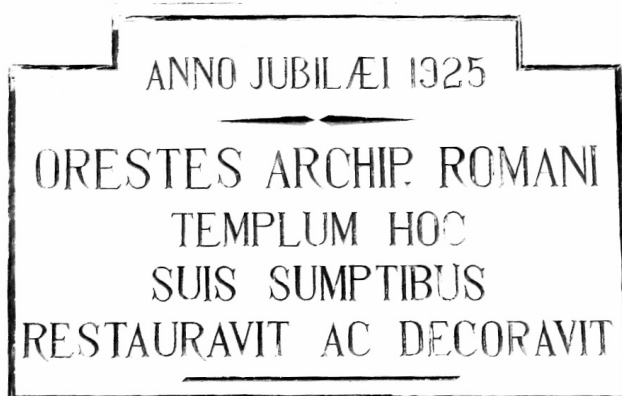

SCHEDA

CD - CODICI

TSK - Tipo scheda	OA
LIR - Livello ricerca	I
NCT - CODICE UNIVOCO	
NCTR - Codice regione	11
NCTN - Numero catalogo generale	00068479
ESC - Ente schedatore	S70
ECP - Ente competente	S70

OG - OGGETTO

OGT - OGGETTO

OGTD - Definizione	lapide

LC - LOCALIZZAZIONE GEOGRAFICO-AMMINISTRATIVA

PVC - LOCALIZZAZIONE GEOGRAFICO-AMMINISTRATIVA ATTUALE

PVCS - Stato	Italia
PVCR - Regione	Marche
PVCP - Provincia	PU
PVCC - Comune	Montefelcino

LDC - COLLOCAZIONE SPECIFICA

DT - CRONOLOGIA

DTZ - CRONOLOGIA GENERICA

DTZG - Secolo	sec. XX

DTS - CRONOLOGIA SPECIFICA

DTSI - Da	1925
DTSF - A	1925
DTM - Motivazione cronologia	data

AU - DEFINIZIONE CULTURALE

ATB - AMBITO CULTURALE

ATBD - Denominazione	bottega marchigiana