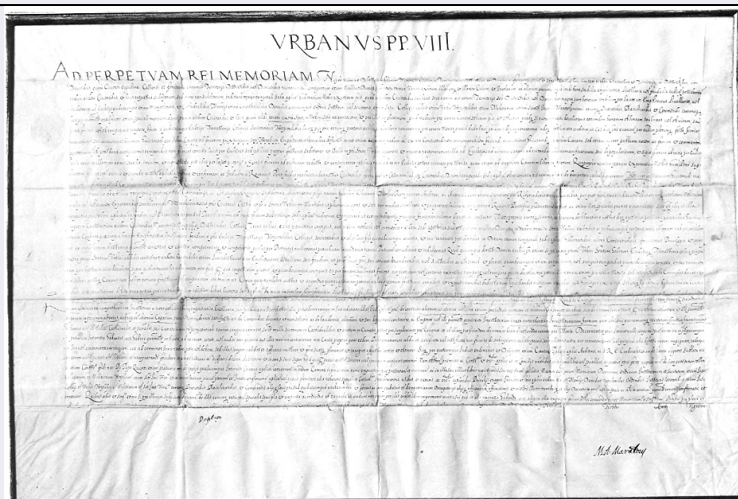

SCHEDA

CD - CODICI

TSK - Tipo scheda OA

LIR - Livello ricerca I

NCT - CODICE UNIVOCO

NCTR - Codice regione 11

NCTN - Numero catalogo generale 00069700

ESC - Ente schedatore S70

ECP - Ente competente S70

OG - OGGETTO

OGT - OGGETTO

OGTD - Definizione bolla papale

LC - LOCALIZZAZIONE GEOGRAFICO-AMMINISTRATIVA

PVC - LOCALIZZAZIONE GEOGRAFICO-AMMINISTRATIVA ATTUALE

PVCS - Stato Italia

PVCR - Regione Marche

PVCP - Provincia PU

PVCC - Comune San Lorenzo in Campo

LDC - COLLOCAZIONE SPECIFICA

DT - CRONOLOGIA

DTZ - CRONOLOGIA GENERICA

DTZG - Secolo sec. XVII

DTS - CRONOLOGIA SPECIFICA

DTSI - Da 1640

DTSF - A 1640

DTM - Motivazione cronologia contesto

AU - DEFINIZIONE CULTURALE

ATB - AMBITO CULTURALE

ATBD - Denominazione ambito romano