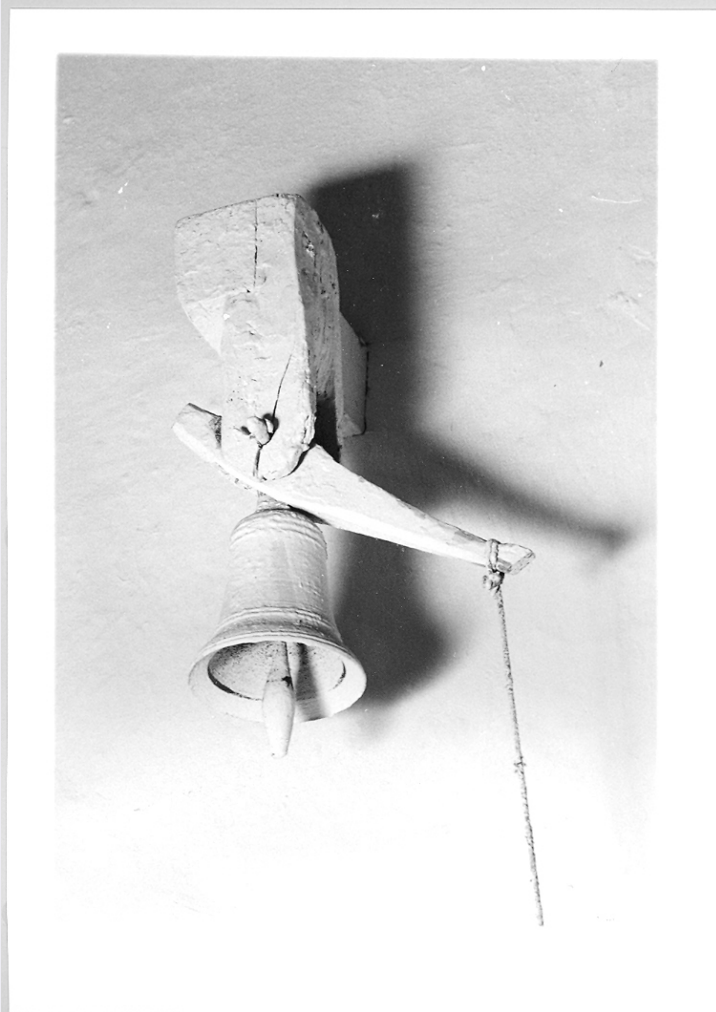

SCHEDA

CD - CODICI

TSK - Tipo scheda OA

LIR - Livello ricerca I

NCT - CODICE UNIVOCO

NCTR - Codice regione 11

NCTN - Numero catalogo generale 00069788

ESC - Ente schedatore S70

ECP - Ente competente S70

OG - OGGETTO

OGT - OGGETTO

OGTD - Definizione campanella

LC - LOCALIZZAZIONE GEOGRAFICO-AMMINISTRATIVA

PVC - LOCALIZZAZIONE GEOGRAFICO-AMMINISTRATIVA ATTUALE

PVCS - Stato Italia

PVCR - Regione Marche

PVCP - Provincia AP

PVCC - Comune Montegallo

LDC - COLLOCAZIONE