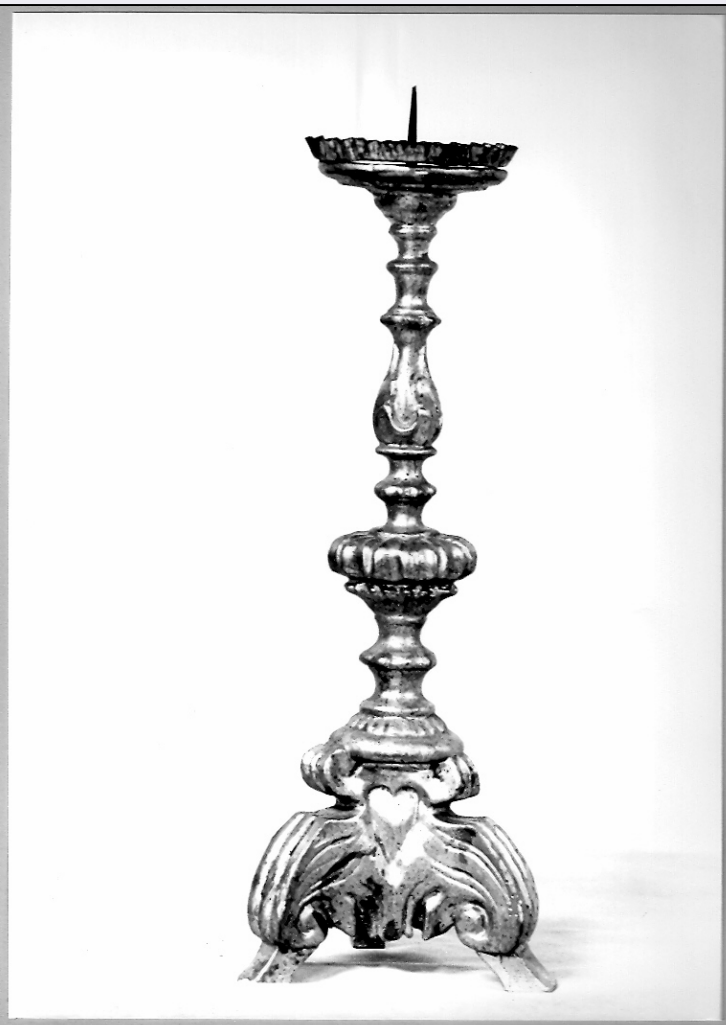

SCHEDA

CD - CODICI

TSK - Tipo scheda OA

LIR - Livello ricerca I

NCT - CODICE UNIVOCO

NCTR - Codice regione 11

NCTN - Numero catalogo generale 00069843

ESC - Ente schedatore S70

ECP - Ente competente S70

OG - OGGETTO

OGT - OGGETTO

OGTD - Definizione candeliere

LC - LOCALIZZAZIONE GEOGRAFICO-AMMINISTRATIVA

PVC - LOCALIZZAZIONE GEOGRAFICO-AMMINISTRATIVA ATTUALE

PVCS - Stato Italia

PVCR - Regione Marche

PVCP - Provincia PU

PVCC - Comune Montecalvo in Foglia

LDC - COLLOCAZIONE