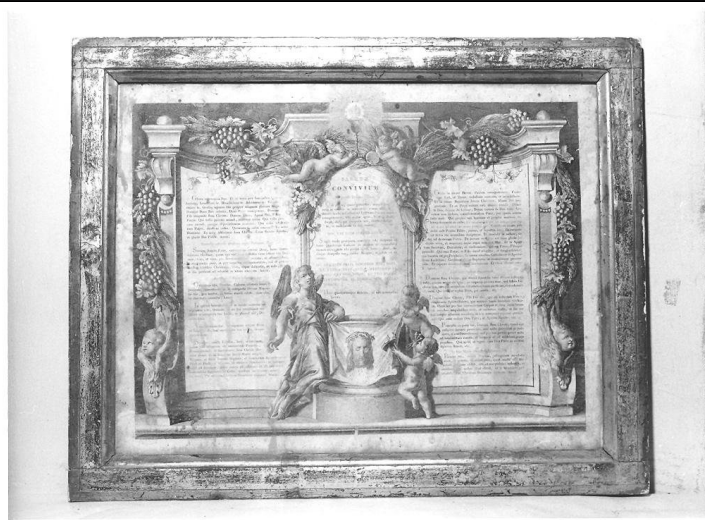

SCHEDA

CD - CODICI

TSK - Tipo scheda	OA
LIR - Livello ricerca	I
NCT - CODICE UNIVOCO	
NCTR - Codice regione	11
NCTN - Numero catalogo generale	00108099
ESC - Ente schedatore	S70
ECP - Ente competente	S70

OG - OGGETTO

OGT - OGGETTO

OGTD - Definizione	cartagloria
--------------------	-------------

LC - LOCALIZZAZIONE GEOGRAFICO-AMMINISTRATIVA

PVC - LOCALIZZAZIONE GEOGRAFICO-AMMINISTRATIVA ATTUALE

PVCS - Stato	Italia
PVCR - Regione	Marche
PVCP - Provincia	AP
PVCC - Comune	Magliano di Tenna

AU - DEFINIZIONE CULTURALE

ATB - AMBITO CULTURALE

ATBD - Denominazione	manifattura italiana
----------------------	----------------------

ATBM - Motivazione dell'attribuzione	NR (recupero pregresso)
MT - DATI TECNICI	
MTC - Materia e tecnica	legno/ doratura
MIS - MISURE	
MISA - Altezza	45
MISL - Larghezza	55.5
CO - CONSERVAZIONE	
STC - STATO DI CONSERVAZIONE	
STCC - Stato di conservazione	mediocre
DA - DATI ANALITICI	
DES - DESCRIZIONE	
DESO - Indicazioni sull'oggetto	cartagloria
DESI - Codifica Iconclass	NR (recupero pregresso)
DESS - Indicazioni sul soggetto	NR (recupero pregresso)
TU - CONDIZIONE GIURIDICA E VINCOLI	
CDG - CONDIZIONE GIURIDICA	
CDGG - Indicazione generica	proprietà Ente religioso cattolico
DO - FONTI E DOCUMENTI DI RIFERIMENTO	
FTA - DOCUMENTAZIONE FOTOGRAFICA	
FTAX - Genere	documentazione allegata
FTAP - Tipo	fotografia b/n
FTAN - Codice identificativo	SBAS Urbino 86868-H
AD - ACCESSO AI DATI	
ADS - SPECIFICHE DI ACCESSO AI DATI	
ADSP - Profilo di accesso	3
ADSM - Motivazione	scheda di bene non adeguatamente sorvegliabile
CM - COMPILAZIONE	
CMP - COMPILAZIONE	
CMPD - Data	2000
CMPN - Nome	Simoni D.
FUR - Funzionario responsabile	Marchi A.
RVM - TRASCRIZIONE PER INFORMATIZZAZIONE	
RVMD - Data	2000
RVMN - Nome	Sorcinelli G.
AGG - AGGIORNAMENTO - REVISIONE	
AGGD - Data	2006
AGGN - Nome	ARTPAST/ Del Baldo K.
AGGF - Funzionario	