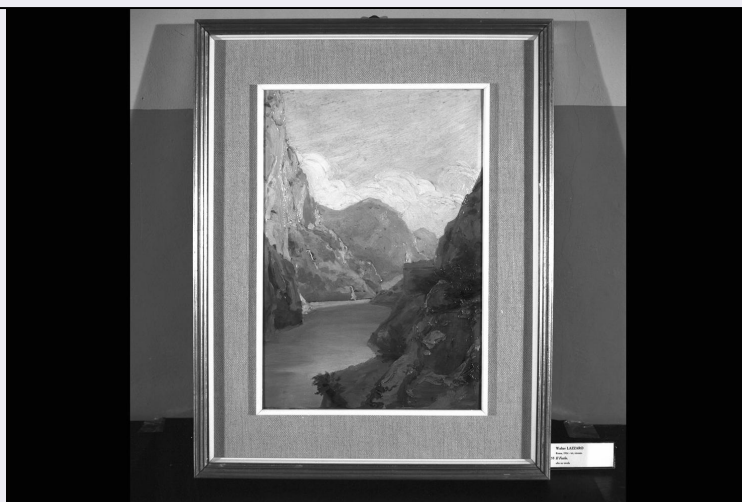

SCHEDA

CD - CODICI

TSK - Tipo scheda	OA
LIR - Livello ricerca	P
NCT - CODICE UNIVOCO	
NCTR - Codice regione	11
NCTN - Numero catalogo generale	00132110
ESC - Ente schedatore	R11
ECP - Ente competente	S70

OG - OGGETTO

OGT - OGGETTO	
OGTD - Definizione	dipinto
SGT - SOGGETTO	
SGTI - Identificazione	veduta della gola del Furlo

LC - LOCALIZZAZIONE GEOGRAFICO-AMMINISTRATIVA

PVC - LOCALIZZAZIONE GEOGRAFICO-AMMINISTRATIVA ATTUALE

PVCS - Stato	Italia
PVCR - Regione	Marche
PVCP - Provincia	PU
PVCC - Comune	Fossombrone

LDC - COLLOCAZIONE SPECIFICA

LDCT - Tipologia	palazzo
LDCQ - Qualificazione	comunale
LDCN - Denominazione	Palazzo Cangini Neri
LDCU - Denominazione spazio viabilistico	Via Pergamino, 24
LDCM - Denominazione raccolta	Casa - Museo e Quadreria Cesarini
LDCS - Specifiche	secondo piano, sala 2, parete di fondo

UB - UBICAZIONE E DATI PATRIMONIALI