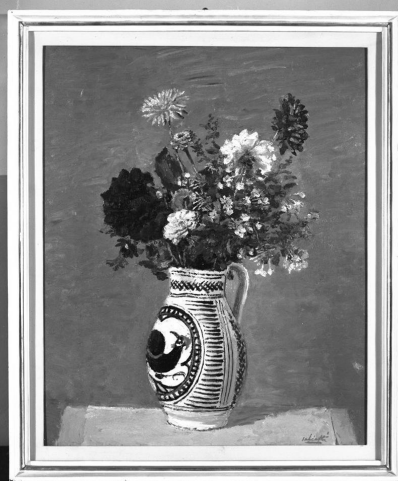

SCHEDA

CD - CODICI

TSK - Tipo scheda	OA
LIR - Livello ricerca	P
NCT - CODICE UNIVOCO	
NCTR - Codice regione	11
NCTN - Numero catalogo generale	00132142
ESC - Ente schedatore	R11
ECP - Ente competente	S70

OG - OGGETTO

OGT - OGGETTO	
OGTD - Definizione	dipinto
SGT - SOGGETTO	
SGTI - Identificazione	vaso con fiori

LC - LOCALIZZAZIONE GEOGRAFICO-AMMINISTRATIVA

PVC - LOCALIZZAZIONE GEOGRAFICO-AMMINISTRATIVA ATTUALE

PVCS - Stato	Italia
PVCR - Regione	Marche
PVCP - Provincia	PU
PVCC - Comune	Fossombrone

LDC - COLLOCAZIONE SPECIFICA

LDCT - Tipologia	palazzo
LDCQ - Qualificazione	comunale
LDCN - Denominazione	Palazzo Cangi Neri
LDCU - Denominazione spazio viabilistico	Via Pergamino, 24
LDCM - Denominazione raccolta	Casa - Museo e Quadreria Cesarini
LDCS - Specifiche	secondo piano, sala 5, parete di fronte

UB - UBICAZIONE E DATI PATRIMONIALI