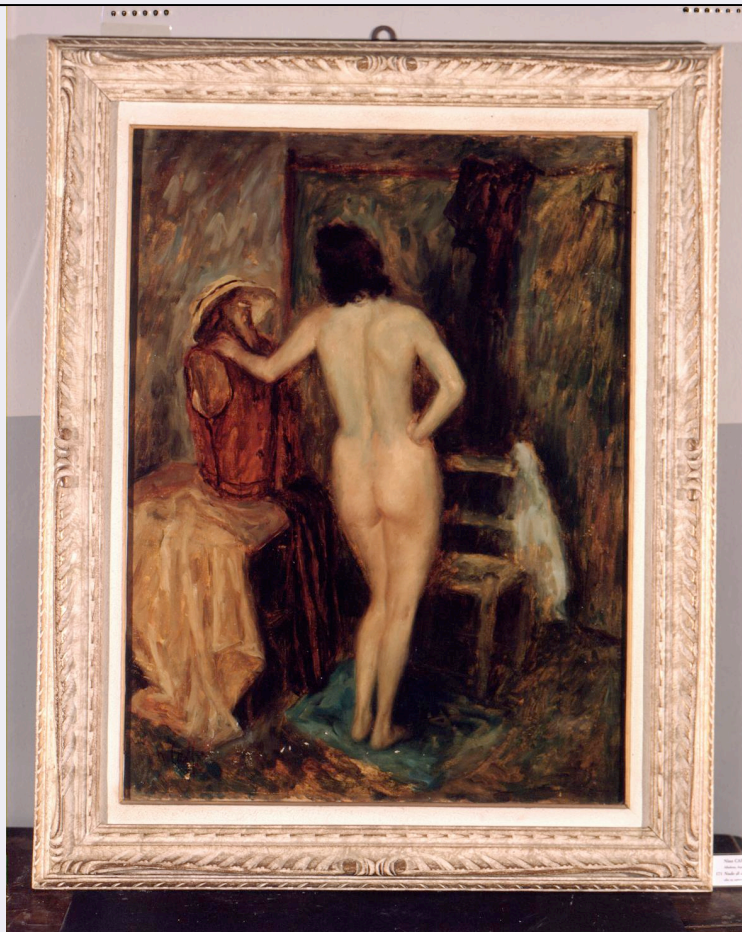

SCHEDA

CD - CODICI

TSK - Tipo scheda	OA
LIR - Livello ricerca	P
NCT - CODICE UNIVOCO	
NCTR - Codice regione	11
NCTN - Numero catalogo generale	00132302
ESC - Ente schedatore	R11
ECP - Ente competente	S70

OG - OGGETTO

OGT - OGGETTO	
OGTD - Definizione	dipinto
SGT - SOGGETTO	
SGTI - Identificazione	figura femminile nuda

LC - LOCALIZZAZIONE GEOGRAFICO-AMMINISTRATIVA

PVC - LOCALIZZAZIONE GEOGRAFICO-AMMINISTRATIVA ATTUALE

PVCS - Stato	Italia
PVCR - Regione	Marche
PVCP - Provincia	PU
PVCC - Comune	Fossombrone

LDC - COLLOCAZIONE SPECIFICA