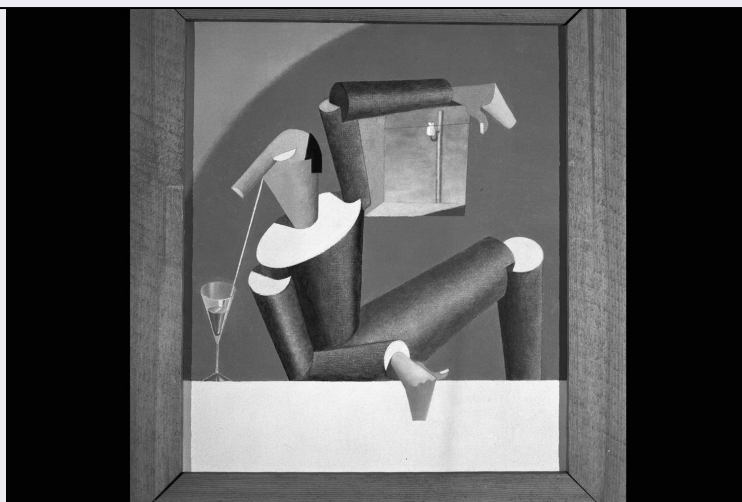

SCHEDA

CD - CODICI

TSK - Tipo scheda	OA
LIR - Livello ricerca	P
NCT - CODICE UNIVOCO	
NCTR - Codice regione	11
NCTN - Numero catalogo generale	00133676
ESC - Ente schedatore	R11
ECP - Ente competente	S70

OG - OGGETTO

OGT - OGGETTO	
OGTD - Definizione	dipinto
SGT - SOGGETTO	
SGTI - Identificazione	manichino seduto che beve
SGTT - Titolo	Menta al selz

LC - LOCALIZZAZIONE GEOGRAFICO-AMMINISTRATIVA

PVC - LOCALIZZAZIONE GEOGRAFICO-AMMINISTRATIVA ATTUALE

PVCS - Stato	Italia
PVCR - Regione	Marche
PVCP - Provincia	MC
PVCC - Comune	Macerata

LDC - COLLOCAZIONE SPECIFICA

RO - RAPPORTO

ROF - RAPPORTO OPERA FINALE/ORIGINALE

ROFF - Stadio opera	replica
ROFA - Autore opera finale /originale	Pannaggi Ivo
ROFD - Datazione opera finale/originale	1922
ROFC - Collocazione opera