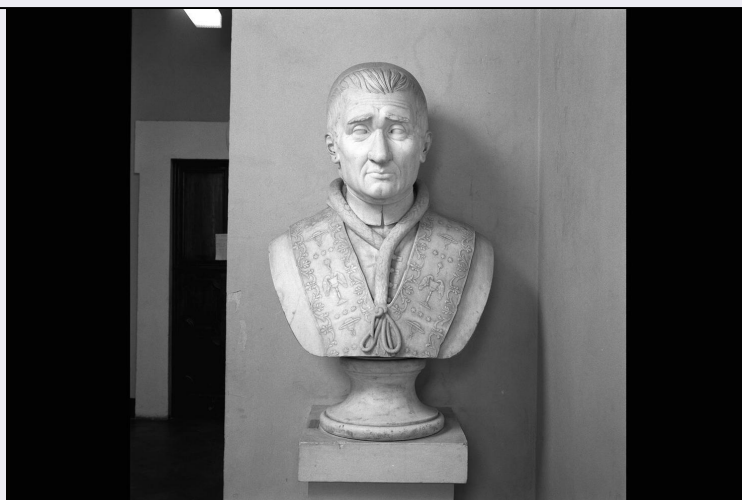

SCHEDA

CD - CODICI

TSK - Tipo scheda	OA
LIR - Livello ricerca	P
NCT - CODICE UNIVOCO	
NCTR - Codice regione	11
NCTN - Numero catalogo generale	00133731
ESC - Ente schedatore	R11
ECP - Ente competente	S70

OG - OGGETTO

OGT - OGGETTO	
OGTD - Definizione	busto
SGT - SOGGETTO	
SGTI - Identificazione	ritratto di papa Gregorio XVI

LC - LOCALIZZAZIONE GEOGRAFICO-AMMINISTRATIVA

PVC - LOCALIZZAZIONE GEOGRAFICO-AMMINISTRATIVA ATTUALE

PVCS - Stato	Italia
PVCR - Regione	Marche
PVCP - Provincia	MC
PVCC - Comune	Macerata

LDC - COLLOCAZIONE SPECIFICA

LDCT - Tipologia	palazzo
LDCQ - Qualificazione	comunale
LDCN - Denominazione	Palazzo della Biblioteca
LDCU - Denominazione spazio viabilistico	p.zza Vittorio Veneto, 2
LDCM - Denominazione raccolta	Pinacoteca e Musei Civici
LDCS - Specifiche	atrio d'ingresso

DT - CRONOLOGIA