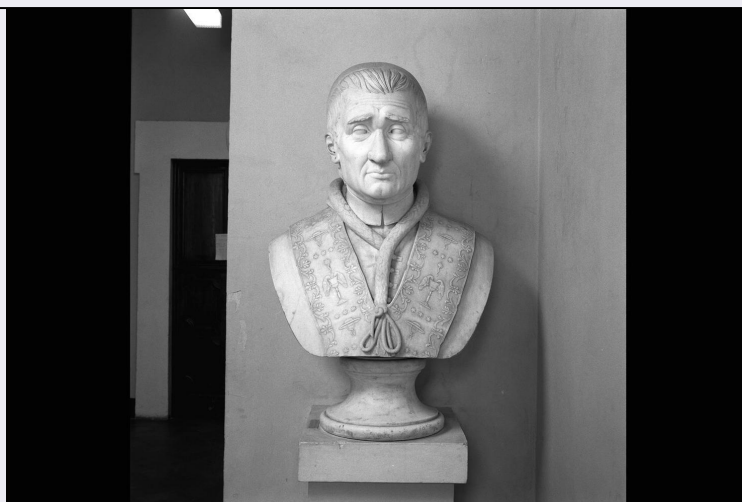

SCHEDA

CD - CODICI

TSK - Tipo scheda	OA
LIR - Livello ricerca	P
NCT - CODICE UNIVOCO	
NCTR - Codice regione	11
NCTN - Numero catalogo generale	00133731
ESC - Ente schedatore	R11
ECP - Ente competente	S70

OG - OGGETTO

OGT - OGGETTO	
OGTD - Definizione	busto
SGT - SOGGETTO	
SGTI - Identificazione	ritratto di papa Gregorio XVI

LC - LOCALIZZAZIONE GEOGRAFICO-AMMINISTRATIVA

PVC - LOCALIZZAZIONE GEOGRAFICO-AMMINISTRATIVA ATTUALE

PVCS - Stato	Italia
PVCR - Regione	Marche
PVCP - Provincia	MC
PVCC - Comune	Macerata

LDC - COLLOCAZIONE SPECIFICA

LDCT - Tipologia	palazzo
LDCQ - Qualificazione	comunale
LDCN - Denominazione	Palazzo della Biblioteca
LDCU - Denominazione spazio viabilistico	p.zza Vittorio Veneto, 2
LDCM - Denominazione raccolta	Pinacoteca e Musei Civici
LDCS - Specifiche	atrio d'ingresso

DT - CRONOLOGIA