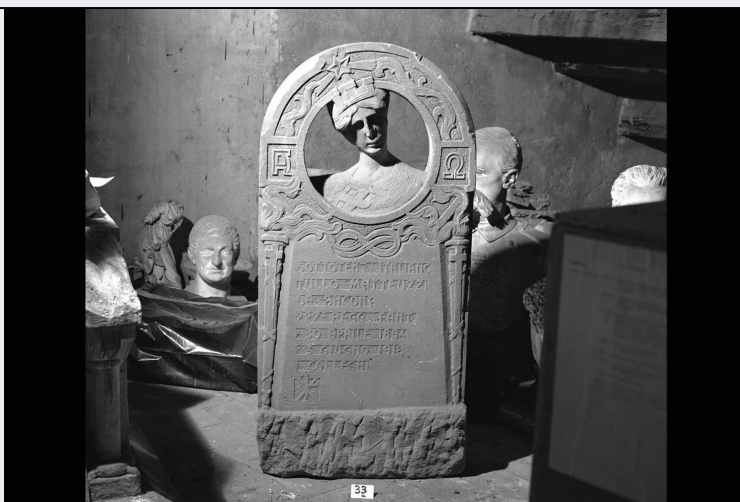

SCHEDA

CD - CODICI

TSK - Tipo Scheda	OA
LIR - Livello ricerca	P
NCT - CODICE UNIVOCO	
NCTR - Codice regione	11
NCTN - Numero catalogo generale	00132977
ESC - Ente schedatore	R11
ECP - Ente competente	S70

OG - OGGETTO

OGT - OGGETTO

OGTD - Definizione	stele funeraria

LC - LOCALIZZAZIONE GEOGRAFICO-AMMINISTRATIVA

PVC - LOCALIZZAZIONE GEOGRAFICO-AMMINISTRATIVA ATTUALE

PVCS - Stato	Italia
PVCR - Regione	Marche
PVCP - Provincia	AN
PVCC - Comune	Ancona

LDC - COLLOCAZIONE SPECIFICA

LDCT - Tipologia	palazzo
LDCQ - Qualificazione	comunale
LDCN - Denominazione attuale	Palazzo Bosdari
LDCU - Indirizzo	via Pizzecolli, 17
LDCM - Denominazione raccolta	Pinacoteca Civica F. Podesti
LDCS - Specifiche	sottotetto

UB - UBICAZIONE E DATI PATRIMONIALI

INV - INVENTARIO DI MUSEO O SOPRINTENDENZA

INVN - Numero	SC/33