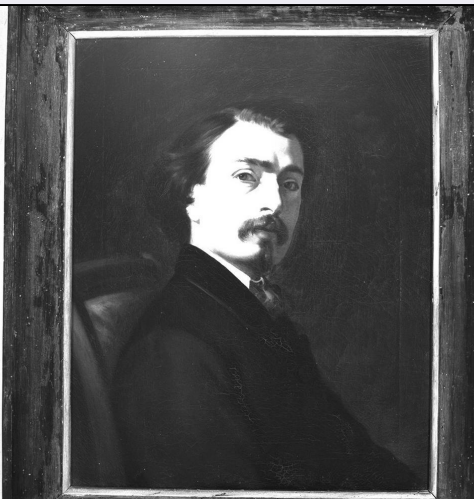

SCHEDA

CD - CODICI

TSK - Tipo scheda	OA
LIR - Livello ricerca	P
NCT - CODICE UNIVOCO	
NCTR - Codice regione	11
NCTN - Numero catalogo generale	00140599
ESC - Ente schedatore	R11
ECP - Ente competente	S70

OG - OGGETTO

OGT - OGGETTO	
OGTD - Definizione	dipinto
SGT - SOGGETTO	
SGTI - Identificazione	ritratto di Giovanni Pierpaoli

LC - LOCALIZZAZIONE GEOGRAFICO-AMMINISTRATIVA

PVC - LOCALIZZAZIONE GEOGRAFICO-AMMINISTRATIVA ATTUALE