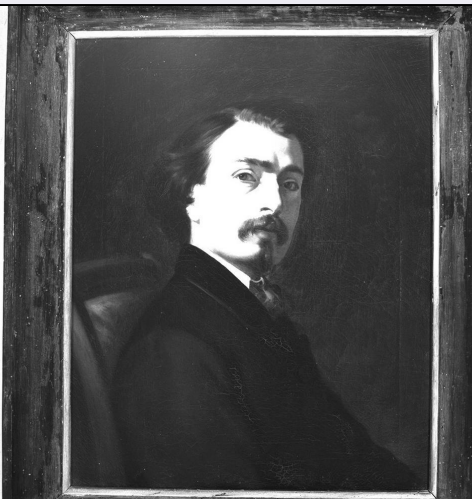

SCHEDA

CD - CODICI

TSK - Tipo scheda	OA
LIR - Livello ricerca	P
NCT - CODICE UNIVOCO	
NCTR - Codice regione	11
NCTN - Numero catalogo generale	00140599
ESC - Ente schedatore	R11
ECP - Ente competente	S70

OG - OGGETTO

OGT - OGGETTO	
OGTD - Definizione	dipinto
SGT - SOGGETTO	
SGTI - Identificazione	ritratto di Giovanni Pierpaoli

LC - LOCALIZZAZIONE GEOGRAFICO-AMMINISTRATIVA

PVC - LOCALIZZAZIONE GEOGRAFICO-AMMINISTRATIVA ATTUALE